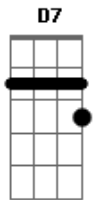

© ukulele-chords.com