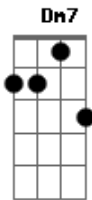

© ukulele-chords.com