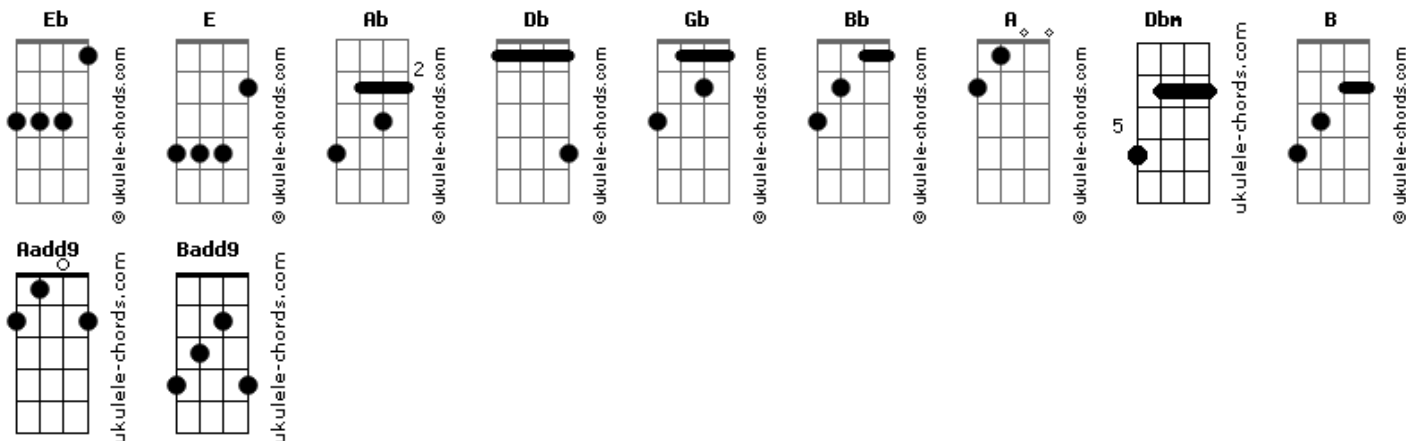

Marcos Fernandes (MPB) - Tempo Se Foi

tom:

Eb (forma dos acordes no tom de E)

Afinação: Eb Ab Db Gb Bb Eb

Intro: A Aadd9 Dbm B
 A Aadd9 Dbm B
 A Aadd9 Dbm B
 A Aadd9 Dbm B

A Aadd9 Dbm B
 Há tempos que o tempo já passou B
 A Aadd9 Dbm B
 Foi-se voando como uma foice B
 A Aadd9 Dbm B
 Se piscar o cisco te fez chorar B
 A Aadd9 Dbm B Badd9
 Se chorar, a chuva foi quem te trouxe

Dbm B E A Aadd9 Dbm B
 É o medo do futuro que assombra o presente
 Dbm B E A Aadd9 Dbm B
 Faz tempo, não vejo algo recente

(A Aadd9 Dbm B)

Acordes

(A Aadd9 Dbm B)

A Aadd9 Dbm B
 Tem coisa que o vento cuida e leva B
 A Aadd9 Dbm B
 Pelo vendaval das memórias quer ficar B
 A Aadd9 Dbm B
 Todo dia, sem pensar, tudo se adia B
 A Aadd9 Dbm B
 Inquietar o ego para acalmar