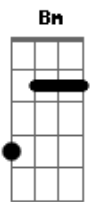

© ukulele-chords.com