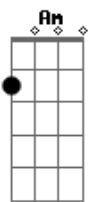

© ukulele-chords.com

palavra

Volta Ritmo

Senhor venha me ajudar, põe um fim na minha prova

Mesmo fraco vou esperar com fé na Tua palavra

[Refrão]

Na Tua promessa eu vou esperar mesmo quando minha força e acabar

Mas vem, Senhor, cumprir Tua palavra porque a prova prolongada só

Me faz chorar