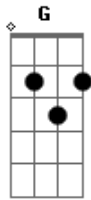

Marcos e Mateus - Quem Te Viu Quem Te Vê

Tom: C
Intro: C Dm F C Dm F C F C

Quem tem promessa é perseguido

As vezes o mar se levanta
E logo surge uma avalanche no mesmo instante

Para te derrubar
te apelidaram

A mão que te apedrejou vai ter que te aplaudir

A boca que falou mal vai ter que bem dizer

Vão te ver lá em cima vão gritar bem alto

Quem te viu quem te vê

Acordes

© ukulele-chords.com

© ukulele-chords.com

© ukulele-chords.com