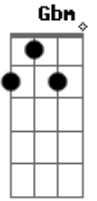

Marcos e Fernando - O Fora

tom:

Intro: A D A D

A E Gbm
Cheguei atrasado pro encontro de amor
Bm
Com alguém que eu queria muito rever
Dm
O tempo andou mais depressa que eu
E A
Em questão de minutos eu perdi você
E Gbm
Feito louco em meu carro rodei a cidade
D
Pra ver se encontrava você por aí
Dm A
De repente eu entrei em um lugar qualquer
E A
E por coincidência você estava ali
Gbm
Fiquei te olhando enquanto você dançava
Bm
Você me flertando enquanto ele te abraçava
D E
E eu nesse impasse morrendo de desejo, sem poder
A E
Fazer nada
A
Ali parado, tomando uma cerveja
E Gbm
Eu e a tristeza dividindo uma mesa
D E
Enquanto eu sofria entre um gole e outro
A E
O cara só te beijava
A
No meu desespero entre o ciúme e a raiva
E Gbm
Feito um palhaço que levou um fora
D E
Paguei minha conta olhei pra bandida
A
Entrei no carro e fui embora

(E A Gbm D)
(E A E E)
(A Gbm D E A E)

Gbm
Fiquei te olhando enquanto você dançava

Acordes

© ukulele-chords.com

© ukulele-chords.com

© ukulele-chords.com

© ukulele-chords.com

© ukulele-chords.com

© ukulele-chords.com

Bm
Você me flertando enquanto ele te abraçava
D E
E eu nesse impasse morrendo de desejo, sem poder
A E
Fazer nada
A
Ali parado, tomando uma cerveja
E Gbm
Eu e a tristeza dividindo uma mesa
D E
Enquanto eu sofria entre um gole e outro
A E
O cara só te beijava
A
No meu desespero entre o ciúme e a raiva
E Gbm
Feito um palhaço que levou um fora
D E
Paguei minha conta olhei pra bandida
A
Entrei no carro e fui embora
A
Ali parado, tomando uma cerveja
E Gbm
Eu e a tristeza dividindo uma mesa
D E
Enquanto eu sofria entre um gole e outro
A E
O cara só te beijava
A
No meu desespero entre o ciúme e a raiva
E Gbm
Feito um palhaço que levou um fora
D E
Paguei minha conta olhei pra bandida
A
Entrei no carro e fui embora
D E
Paguei minha conta olhei pra bandida
A
Entrei no carro e fui embora
D E
Paguei minha conta olhei pra bandida
A
Entrei no carro e fui embora