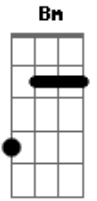

Marcos e Fernando - O Fora

tom:

Intro: A D A D

A E Gbm
Cheguei atrasado pro encontro de amor
Bm
Com alguém que eu queria muito rever
Dm
O tempo andou mais depressa que eu
E A
Em questão de minutos eu perdi você
E Gbm
Feito louco em meu carro rodei a cidade
D
Pra ver se encontrava você por aí
Dm A
De repente eu entrei em um lugar qualquer
E A
E por coincidência você estava ali
Gbm
Fiquei te olhando enquanto você dançava
Bm
Você me flertando enquanto ele te abraçava
D E
E eu nesse impasse morrendo de desejo, sem poder
A E
Fazer nada
A
Ali parado, tomando uma cerveja
E Gbm
Eu e a tristeza dividindo uma mesa
D E
Enquanto eu sofria entre um gole e outro
A E
O cara só te beijava
A
No meu desespero entre o ciúme e a raiva
E Gbm
Feito um palhaço que levou um fora
D E
Paguei minha conta olhei pra bandida
A
Entrei no carro e fui embora

(E A Gbm D)
(E A E E)
(A Gbm D E A E)

Gbm
Fiquei te olhando enquanto você dançava

Acordes

© ukulele-chords.com

© ukulele-chords.com

© ukulele-chords.com

© ukulele-chords.com

© ukulele-chords.com

© ukulele-chords.com

Bm
Você me flertando enquanto ele te abraçava
D E
E eu nesse impasse morrendo de desejo, sem poder
A E
Fazer nada
A
Ali parado, tomando uma cerveja
E Gbm
Eu e a tristeza dividindo uma mesa
D E
Enquanto eu sofria entre um gole e outro
A E
O cara só te beijava
A
No meu desespero entre o ciúme e a raiva
E Gbm
Feito um palhaço que levou um fora
D E
Paguei minha conta olhei pra bandida
A
Entrei no carro e fui embora
A
Ali parado, tomando uma cerveja
E Gbm
Eu e a tristeza dividindo uma mesa
D E
Enquanto eu sofria entre um gole e outro
A E
O cara só te beijava
A
No meu desespero entre o ciúme e a raiva
E Gbm
Feito um palhaço que levou um fora
D E
Paguei minha conta olhei pra bandida
A
Entrei no carro e fui embora
D E
Paguei minha conta olhei pra bandida
A
Entrei no carro e fui embora
D E
Paguei minha conta olhei pra bandida
A
Entrei no carro e fui embora