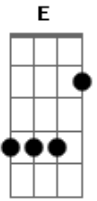

© ukulele-chords.com