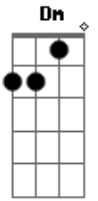

Marcos e Fernando - O Fora

tom:

Intro: A D A D

A E Gbm
Cheguei atrasado pro encontro de amor
Bm
Com alguém que eu queria muito rever
Dm
O tempo andou mais depressa que eu
E A
Em questão de minutos eu perdi você
E Gbm
Feito louco em meu carro rodei a cidade
D
Pra ver se encontrava você por aí
Dm A
De repente eu entrei em um lugar qualquer
E A
E por coincidência você estava ali
Gbm
Fiquei te olhando enquanto você dançava
Bm
Você me flertando enquanto ele te abraçava
D E
E eu nesse impasse morrendo de desejo, sem poder
A E
Fazer nada
A
Ali parado, tomando uma cerveja
E Gbm
Eu e a tristeza dividindo uma mesa
D E
Enquanto eu sofria entre um gole e outro
A E
O cara só te beijava
A
No meu desespero entre o ciúme e a raiva
E Gbm
Feito um palhaço que levou um fora
D E
Paguei minha conta olhei pra bandida
A
Entrei no carro e fui embora

(E A Gbm D)
(E A E E)
(A Gbm D E A E)

Gbm
Fiquei te olhando enquanto você dançava

Acordes

© ukulele-chords.com

© ukulele-chords.com

© ukulele-chords.com

© ukulele-chords.com

© ukulele-chords.com

© ukulele-chords.com

Bm
Você me flertando enquanto ele te abraçava
D E
E eu nesse impasse morrendo de desejo, sem poder
A E
Fazer nada
A
Ali parado, tomando uma cerveja
E Gbm
Eu e a tristeza dividindo uma mesa
D E
Enquanto eu sofria entre um gole e outro
A E
O cara só te beijava
A
No meu desespero entre o ciúme e a raiva
E Gbm
Feito um palhaço que levou um fora
D E
Paguei minha conta olhei pra bandida
A
Entrei no carro e fui embora
A
Ali parado, tomando uma cerveja
E Gbm
Eu e a tristeza dividindo uma mesa
D E
Enquanto eu sofria entre um gole e outro
A E
O cara só te beijava
A
No meu desespero entre o ciúme e a raiva
E Gbm
Feito um palhaço que levou um fora
D E
Paguei minha conta olhei pra bandida
A
Entrei no carro e fui embora
D E
Paguei minha conta olhei pra bandida
A
Entrei no carro e fui embora
D E
Paguei minha conta olhei pra bandida
A
Entrei no carro e fui embora