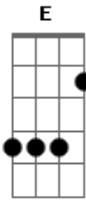

© ukulele-chords.com