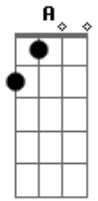

Marcos e Fernando - O Fora

tom:

Intro: A D A D

A E Gbm
Cheguei atrasado pro encontro de amor
Bm
Com alguém que eu queria muito rever
Dm
O tempo andou mais depressa que eu
E A
Em questão de minutos eu perdi você
E Gbm
Feito louco em meu carro rodei a cidade
D
Pra ver se encontrava você por aí
Dm A
De repente eu entrei em um lugar qualquer
E A
E por coincidência você estava ali
Gbm
Fiquei te olhando enquanto você dançava
Bm
Você me flertando enquanto ele te abraçava
D E
E eu nesse impasse morrendo de desejo, sem poder
A E
Fazer nada
A
Ali parado, tomando uma cerveja
E Gbm
Eu e a tristeza dividindo uma mesa
D E
Enquanto eu sofria entre um gole e outro
A E
O cara só te beijava
A
No meu desespero entre o ciúme e a raiva
E Gbm
Feito um palhaço que levou um fora
D E
Paguei minha conta olhei pra bandida
A
Entrei no carro e fui embora

(E A Gbm D)
(E A E E)
(A Gbm D E A E)

Gbm
Fiquei te olhando enquanto você dançava

Acordes

© ukulele-chords.com

© ukulele-chords.com

© ukulele-chords.com

© ukulele-chords.com

© ukulele-chords.com