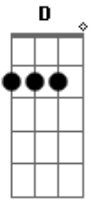

Marcos e Fernando - O Fora

tom:

Intro: A D A D

A E Gbm
Cheguei atrasado pro encontro de amor
Bm
Com alguém que eu queria muito rever
Dm
O tempo andou mais depressa que eu
E A
Em questão de minutos eu perdi você
E Gbm
Feito louco em meu carro rodei a cidade
D
Pra ver se encontrava você por aí
Dm A
De repente eu entrei em um lugar qualquer
E A
E por coincidência você estava ali
Gbm
Fiquei te olhando enquanto você dançava
Bm
Você me flertando enquanto ele te abraçava
D E
E eu nesse impasse morrendo de desejo, sem poder
A E
Fazer nada
A
Ali parado, tomando uma cerveja
E Gbm
Eu e a tristeza dividindo uma mesa
D E
Enquanto eu sofria entre um gole e outro
A E
O cara só te beijava
A
No meu desespero entre o ciúme e a raiva
E Gbm
Feito um palhaço que levou um fora
D E
Paguei minha conta olhei pra bandida
A
Entrei no carro e fui embora

(E A Gbm D)
(E A E E)
(A Gbm D E A E)

Gbm
Fiquei te olhando enquanto você dançava

Acordes

© ukulele-chords.com

© ukulele-chords.com

© ukulele-chords.com

© ukulele-chords.com

© ukulele-chords.com