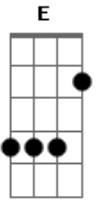

Marcos e Fernando - O Fora

tom:

Intro: A D A D

A E Gbm
Cheguei atrasado pro encontro de amor
Bm
Com alguém que eu queria muito rever
Dm
O tempo andou mais depressa que eu
E A
Em questão de minutos eu perdi você
E Gbm
Feito louco em meu carro rodei a cidade
D
Pra ver se encontrava você por aí
Dm A
De repente eu entrei em um lugar qualquer
E A
E por coincidência você estava ali
Gbm
Fiquei te olhando enquanto você dançava
Bm
Você me flertando enquanto ele te abraçava
D E
E eu nesse impasse morrendo de desejo, sem poder
A E
Fazer nada
A
Ali parado, tomando uma cerveja
E Gbm
Eu e a tristeza dividindo uma mesa
D E
Enquanto eu sofria entre um gole e outro
A E
O cara só te beijava
A
No meu desespero entre o ciúme e a raiva
E Gbm
Feito um palhaço que levou um fora
D E
Paguei minha conta olhei pra bandida
A
Entrei no carro e fui embora

(E A Gbm D)
(E A E E)
(A Gbm D E A E)

Gbm
Fiquei te olhando enquanto você dançava

Acordes

© ukulele-chords.com

© ukulele-chords.com

© ukulele-chords.com

© ukulele-chords.com

© ukulele-chords.com

© ukulele-chords.com

Bm
Você me flertando enquanto ele te abraçava
D E
E eu nesse impasse morrendo de desejo, sem poder
A E
Fazer nada
A
Ali parado, tomando uma cerveja
E Gbm
Eu e a tristeza dividindo uma mesa
D E
Enquanto eu sofria entre um gole e outro
A E
O cara só te beijava
A
No meu desespero entre o ciúme e a raiva
E Gbm
Feito um palhaço que levou um fora
D E
Paguei minha conta olhei pra bandida
A
Entrei no carro e fui embora
A
Ali parado, tomando uma cerveja
E Gbm
Eu e a tristeza dividindo uma mesa
D E
Enquanto eu sofria entre um gole e outro
A E
O cara só te beijava
A
No meu desespero entre o ciúme e a raiva
E Gbm
Feito um palhaço que levou um fora
D E
Paguei minha conta olhei pra bandida
A
Entrei no carro e fui embora
D E
Paguei minha conta olhei pra bandida
A
Entrei no carro e fui embora
D E
Paguei minha conta olhei pra bandida
A
Entrei no carro e fui embora