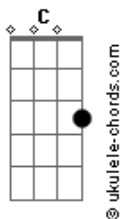

# Marcos e Bueno - Show de Drama

tom:

Intro: F Am G G

Sexta feira, oito horas  
Com certeza ela deve tá pronta  
Perfumada arrumada  
Hoje, ela e as amigas aprontam

Sábado e Domingo  
Continua essa bagaceira  
Até a recaída chega dando uma rasteira  
Aí vem choque de realidade  
Que a volta por cima teve prazo de validade

## Acordes

Eu quero ver, na Segunda-feira  
A choradeira, o show de drama  
Sábado e Domingo  
Continua essa bagaceira  
Até a recaída chega dando uma rasteira  
Aí vem choque de realidade  
Que a volta por cima teve prazo de validade  
Porque a farra não cuida  
Farra não ama  
Farra só dura um final de semana  
Eu quero ver, na Segunda-feira  
A choradeira, o show de drama  
Eu quero ver, na Segunda-feira  
A choradeira, o show de drama