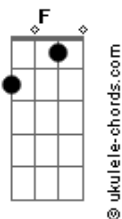

Marcos e Bueno - Show de Drama

tom:

Intro: F Am G G

Sexta feira, oito horas
Com certeza ela deve tá pronta
Perfumada arrumada
Hoje, ela e as amigas aprontam

Sábado e Domingo
Continua essa bagaceira
Até a recaída chega dando uma rasteira
Aí vem choque de realidade
Que a volta por cima teve prazo de validade

Porque a farra não cuida

Farra não ama
Farra só dura um final de semana

Acordes

Eu quero ver, na Segunda-feira
A choradeira, o show de drama
Sábado e Domingo
Continua essa bagaceira
Até a recaída chega dando uma rasteira
Aí vem choque de realidade
Que a volta por cima teve prazo de validade
Porque a farra não cuida
Farra não ama
Farra só dura um final de semana
Eu quero ver, na Segunda-feira
A choradeira, o show de drama
Eu quero ver, na Segunda-feira
A choradeira, o show de drama