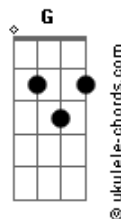

Marcos e Bueno - Show de Drama

tom:

Intro: F Am G G

Sexta feira, oito horas
Com certeza ela deve tá pronta
Perfumada arrumada
Hoje, ela e as amigas aprontam

Sábado e Domingo
Continua essa bagaceira
Até a recaída chega dando uma rasteira
Aí vem choque de realidade
Que a volta por cima teve prazo de validade

Porque a farra não cuida

Farra não ama
Farra só dura um final de semana

Acordes

Eu quero ver, na Segunda-feira
A choradeira, o show de drama
Sábado e Domingo
Continua essa bagaceira
Até a recaída chega dando uma rasteira
Aí vem choque de realidade
Que a volta por cima teve prazo de validade
Porque a farra não cuida
Farra não ama
Farra só dura um final de semana
Eu quero ver, na Segunda-feira
A choradeira, o show de drama
Eu quero ver, na Segunda-feira
A choradeira, o show de drama