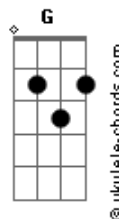

Marcos e Bueno - Show de Drama

tom:

Intro: F Am G G

Sexta feira, oito horas
Com certeza ela deve tá pronta
Perfumada arrumada
Hoje, ela e as amigas aprontam

Sábado e Domingo
Continua essa bagaceira
Até a recaída chega dando uma rasteira
Aí vem choque de realidade
Que a volta por cima teve prazo de validade

Porque a farra não cuida

Farra não ama
Farra só dura um final de semana

Acordes

Eu quero ver, na Segunda-feira
A choradeira, o show de drama
Sábado e Domingo
Continua essa bagaceira
Até a recaída chega dando uma rasteira
Aí vem choque de realidade
Que a volta por cima teve prazo de validade
Porque a farra não cuida
Farra não ama
Farra só dura um final de semana
Eu quero ver, na Segunda-feira
A choradeira, o show de drama
Eu quero ver, na Segunda-feira
A choradeira, o show de drama