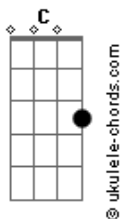

Marcos e Bueno - Show de Drama

tom:

Intro: F Am G G

Sexta feira, oito horas
Com certeza ela deve tá pronta
Perfumada arrumada
Hoje, ela e as amigas aprontam

Sábado e Domingo
Continua essa bagaceira
Até a recaída chega dando uma rasteira
Aí vem choque de realidade
Que a volta por cima teve prazo de validade

Porque a farra não cuida

Farra não ama
Farra só dura um final de semana

Acordes

Eu quero ver, na Segunda-feira
A choradeira, o show de drama
Sábado e Domingo
Continua essa bagaceira
Até a recaída chega dando uma rasteira
Aí vem choque de realidade
Que a volta por cima teve prazo de validade
Porque a farra não cuida
Farra não ama
Farra só dura um final de semana
Eu quero ver, na Segunda-feira
A choradeira, o show de drama
Eu quero ver, na Segunda-feira
A choradeira, o show de drama