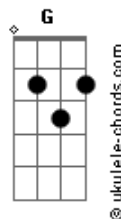

# Marcos e Bueno - Show de Drama

tom:

Intro: F Am G G

Sexta feira, oito horas  
Com certeza ela deve tá pronta  
Perfumada arrumada  
Hoje, ela e as amigas aprontam

Sábado e Domingo  
Continua essa bagaceira  
Até a recaída chega dando uma rasteira  
Aí vem choque de realidade  
Que a volta por cima teve prazo de validade

## Acordes

Eu quero ver, na Segunda-feira  
A choradeira, o show de drama  
Sábado e Domingo  
Continua essa bagaceira  
Até a recaída chega dando uma rasteira  
Aí vem choque de realidade  
Que a volta por cima teve prazo de validade  
Porque a farra não cuida  
Farra não ama  
Farra só dura um final de semana  
Eu quero ver, na Segunda-feira  
A choradeira, o show de drama  
Eu quero ver, na Segunda-feira  
A choradeira, o show de drama