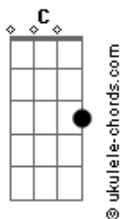

Marcos e Bueno - Show de Drama

tom:

Intro: F Am G G

Sexta feira, oito horas
Com certeza ela deve tá pronta
Perfumada arrumada
Hoje, ela e as amigas aprontam

Sábado e Domingo
Continua essa bagaceira
Até a recaída chega dando uma rasteira
Aí vem choque de realidade
Que a volta por cima teve prazo de validade

Porque a farra não cuida

Farra não ama
Farra só dura um final de semana

Acordes

Eu quero ver, na Segunda-feira
A choradeira, o show de drama
Sábado e Domingo
Continua essa bagaceira
Até a recaída chega dando uma rasteira
Aí vem choque de realidade
Que a volta por cima teve prazo de validade
Porque a farra não cuida
Farra não ama
Farra só dura um final de semana
Eu quero ver, na Segunda-feira
A choradeira, o show de drama
Eu quero ver, na Segunda-feira
A choradeira, o show de drama