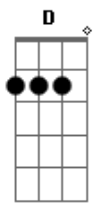

Marcos e Bueno - KM de Solteira

tom:

Intro: D G D

Tá bom seus km de solteira por ai já deu
Os beijos que tinha pra conhecer já conheceu

Agora é tudo meu
De hoje em diante vai ser

Baseado em sorrisos reais

Com o amor na frente não tem pé atrás

Prevejo foto nossa em rede sociais

Ouvir você dizer que quer como é que é
Escolhe o lado da minha cama que ce quiser
Já imagino a gente toda noite juntos
Você e eu do jeitinho que veio ao mundo

Ouvir você dizer que quer como é que é
Escolhe o lado da minha cama que ce quiser
Já imagino a gente toda noite juntos
Você e eu do jeitinho que veio ao mundo

Acordes

© ukulele-chords.com