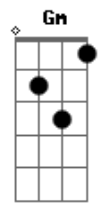

© ukulele-chords.com