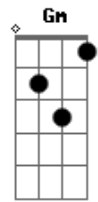

Marcos e Bueno - KM de Solteira

tom:

Intro: D G D

Tá bom seus km de solteira por ai já deu
Os beijos que tinha pra conhecer já conheceu

Agora é tudo meu
De hoje em diante vai ser

Baseado em sorrisos reais

Com o amor na frente não tem pé atrás

© ukulele-chords.com

Ouvir você dizer que quer como é que é
Escolhe o lado da minha cama que ce quiser
Já imagino a gente toda noite juntos
Você e eu do jeitinho que veio ao mundo
Ouvir você dizer que quer como é que é
Escolhe o lado da minha cama que ce quiser
Já imagino a gente toda noite juntos
Você e eu do jeitinho que veio ao mundo