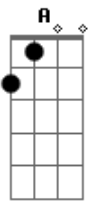

© ukulele-chords.com