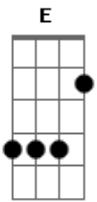

© ukulele-chords.com