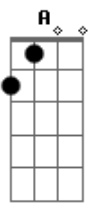

© ukulele-chords.com