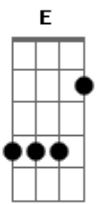

© ukulele-chords.com