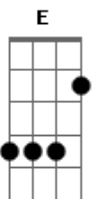

Marcos e Bruno - Textão

tom:

Intro: Gbm Gbm Bm E Dbm

Gbm Bm E
Eu te entreguei meu coração

Dbm
Em troca pedi nada não

Gbm Bm E
Você me acordava com textão

Dbm
Todo dia só que não

Gbm
Bom dia meu amor

Bm
Pra você foi todo

E
E pra mim só lamento

Dbm Gbm
Eu estou gostando de você, você de outro

Bm E
Eu estou sofrendo por você e você por outro

Acordes

© ukulele-chords.com

© ukulele-chords.com

© ukulele-chords.com