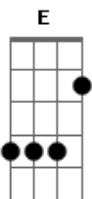

Marcos e Bruno - Textão

tom:

Intro: Gbm Gbm Bm E Dbm

Gbm Bm E
Eu te entreguei meu coração

Dbm
Em troca pedi nada não

Gbm Bm E
Você me acordava com textão

Dbm
Todo dia só que não

Gbm
Bom dia meu amor

Bm
Com o quê você sonhou

E Dbm
Baby estou com saudade do que ainda não rolou

Gbm
Pra mim você estava on

Bm
Mas está off demais

E Dbm
Eu caí no caô e pra sair como é que faz

Gbm
Devolve o meu sentimento

Bm
Devolve os meus beijos

E
Devolve o meu tempo

Dbm Gbm
Meu sentimento

Bm
Pra você foi todo

E Dbm
E pra mim só lamento

Gbm
O meu sentimento

Bm
Devolve os meus beijos

E Dbm
Devolve o meu tempo

Gbm
Meu sentimento

Bm
Pra você foi todo

E
E pra mim só lamento

Dbm Gbm
Eu estou gostando de você, você de outro

Bm E
Eu estou sofrendo por você e você por outro

Acordes

© ukulele-chords.com

© ukulele-chords.com

© ukulele-chords.com

© ukulele-chords.com