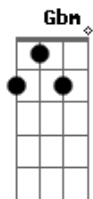

Marcos e Bruno - Textão

tom:

Intro: Gbm Gbm Bm E Dbm

Gbm Bm E
Eu te entreguei meu coração

Dbm
Em troca pedi nada não

Gbm Bm E
Você me acordava com textão

Dbm
Todo dia só que não

Gbm
Bom dia meu amor

Bm
Com o quê você sonhou

E Dbm
Baby estou com saudade do que ainda não rolou

Gbm
Pra mim você estava on

Bm
Mas está off demais

E Dbm
Eu caí no caô e pra sair como é que faz

Gbm
Devolve o meu sentimento

Bm
Devolve os meus beijos

E
Devolve o meu tempo

Dbm Gbm
Meu sentimento

Bm
Pra você foi todo

E Dbm
E pra mim só lamento

Gbm
O meu sentimento

Bm
Devolve os meus beijos

E Dbm
Devolve o meu tempo

Gbm
Meu sentimento

Bm
Pra você foi todo

E
E pra mim só lamento

Dbm Gbm
Eu estou gostando de você, você de outro

Bm E
Eu estou sofrendo por você e você por outro

Acordes