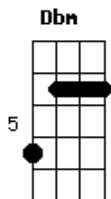

Marcos e Bruno - Textão

tom:

Intro: Gbm Gbm Bm E Dbm

Gbm Bm E
Eu te entreguei meu coração

Dbm
Em troca pedi nada não

Gbm Bm E
Você me acordava com textão

Dbm
Todo dia só que não

Gbm
Bom dia meu amor

Bm
Pra você foi todo

E
E pra mim só lamento

Dbm Gbm
Eu estou gostando de você, você de outro

Bm E
Eu estou sofrendo por você e você por outro

Acordes

© ukulele-chords.com

© ukulele-chords.com

© ukulele-chords.com