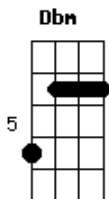

© ukulele-chords.com