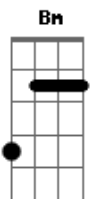

Marcos e Bruno - Textão

tom:

Intro: Gbm Gbm Bm E Dbm

Gbm Bm E
Eu te entreguei meu coração

Dbm
Em troca pedi nada não

Gbm Bm E
Você me acordava com textão

Dbm
Todo dia só que não

Gbm
Bom dia meu amor

Bm
Pra você foi todo

E
E pra mim só lamento

Dbm Gbm
Eu estou gostando de você, você de outro

Bm E
Eu estou sofrendo por você e você por outro

Acordes

© ukulele-chords.com

© ukulele-chords.com

© ukulele-chords.com