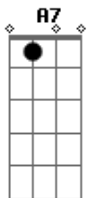

© ukulele-chords.com