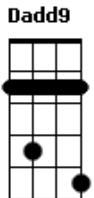

ukulele-chords.com