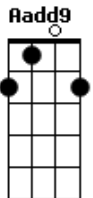

ukulele-chords.com