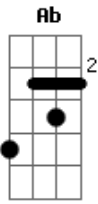

© ukulele-chords.com