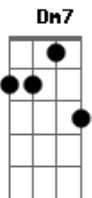

© ukulele-chords.com