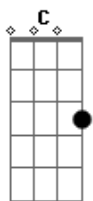

Me bate tres vezes B7 Em

Que eu morro de uma vez A Dm

Sou inimigo G

Com timing perfeito C

Assim vou me fu[de]

Acordes

© ukulele-chords.com

© ukulele-chords.com