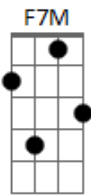

Marcos Brunet - Seja Exaltado

Tom: C

Intro: C, Am7, C, F7M, Fm - C, Am7, C, F7M

Verso:

F7M C C C C

Céus e terra unidos em um clamor

F7M C C C C

Toda a criação se prostra a Ti

Pré-refrão:

G Am7 F7M C
Aleluya, todos cantam ao Rei
G Am7 F7M G F
Aleluya, para sempre

Refrão:

F7M G
Seja exaltado, teu nome

C
Seja exaltado, aqui

F7M G C C C C
Seja exaltado teu nome, Jesus

Acordes

© ukulele-chords.com