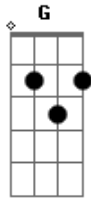

Marcos Brunet - Seja Exaltado

Tom: C

Intro: C, Am, C, F, Fm - C, Am, C, F

Verso:

F C C C C
Céus e terra unidos em um clamor
F C C C C
Toda a criação se prosta a Ti

Pré-refrão:

G Am F C
Aleluya, todos cantam ao Rei
G Am F G F |
Aleluya, para sempre

Refrão:

F G
Seja exaltado, teu nome
C
Seja exaltado, aqui
F G C C C C
Seja exaltado teu nome, Jesus

Acordes

© ukulele-chords.com

© ukulele-chords.com

© ukulele-chords.com

© ukulele-chords.com

© ukulele-chords.com