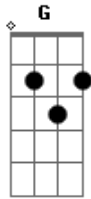

Marcos Brunet - Seja Exaltado

Tom: C

Intro: C, Am7, C, F7M, Fm - C, Am7, C, F7M

Verso:

F7M C C C C

Céus e terra unidos em um clamor

F7M C C C C

Toda a criação se prosta a Ti

Pré-refrão:

G Am7 F7M C
Aleluya, todos cantam ao Rei
G Am7 F7M G F |
Aleluya, para sempre

Refrão:

F7M G
Seja exaltado, teu nome

C
Seja exaltado, aqui

F7M G C C C C
Seja exaltado teu nome, Jesus

Acordes

© ukulele-chords.com

© ukulele-chords.com

© ukulele-chords.com

© ukulele-chords.com

© ukulele-chords.com

© ukulele-chords.com