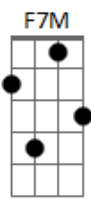

Marcos Brunet - Seja Exaltado

Tom: C

Intro: C, Am7, C, F7M, Fm - C, Am7, C, F7M

Verso:

F7M C C C C

Céus e terra unidos em um clamor

F7M C C C C

Toda a criação se prosta a Ti

Pré-refrão:

G Am7 F7M C
Aleluya, todos cantam ao Rei
G Am7 F7M G F |
Aleluya, para sempre

Refrão:

F7M G
Seja exaltado, teu nome

C
Seja exaltado, aqui

F7M G C C C C
Seja exaltado teu nome, Jesus

Acordes

© ukulele-chords.com