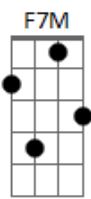

# Marcos Brunet - Seja Exaltado

Tom: C

Intro: C, Am7, C, F7M, Fm - C, Am7, C, F7M

Verso:

F7M C C C C

Céus e terra unidos em um clamor

F7M C C C C

Toda a criação se prosta a Ti

Pré-refrão:

G Am7 F7M C  
Aleluya, todos cantam ao Rei  
G Am7 F7M G F |  
Aleluya, para sempre

Refrão:

F7M G  
Seja exaltado, teu nome

C  
Seja exaltado, aqui

F7M G C C C C  
Seja exaltado teu nome, Jesus