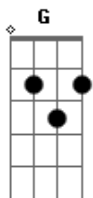

Marcos Brette - Perdeu Playboy

Tom: G

D Em C G
Seja de cherokee, seja de dodge ram, desfila com as meninas
ele é o galã
Em C G
D Em C G
E ele tá se achando, pensa que é o tal ,bancando a mulherada
ele e o maioral
C G D
Em
E êu aqui pertinho, só a esperar , caipira bom de papo,
pronto pra atacar
C G
D Em C G
E o trein tá esquentando, e a mulherada louca , partindo
pro abafa vão tirando a roupa...

Em Am

Mas quando chega a hora do arrocha, tá travado , tá mamado,
tá de quatro pé;

Em Am D
É wisque com energético espumando pelas ventas , o playboy já
nem sabe quem é.....
Refrão:

Em C
Perdeu playboy, perdeu playboy, perdeu playboy
G D

Em
Perdeu...! perdeu , gastou com mulherada e quem papou fui êu

Em C
Perdeu playboy, perdeu playboy, perdeu playboy
G D

Em
Perdeu...! ,perdeu , gastou com a mulherada e quem papou
fui êu

Perdeu playboy..

Acordes

ukulele-chords.com