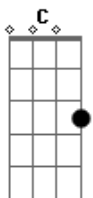

© ukulele-chords.com

© ukulele-chords.com