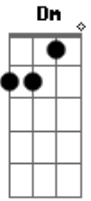

© ukulele-chords.com