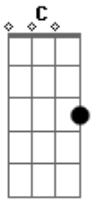

Marcos Blener - Ressaca de Solidão

Tom: C
Intro: C G Dm G

Am F C G
Chama as amigas pra sair posta no face quer se divertir
Am F C G
No instagram um copo na mão enchendo a cara tá querendo
atenção
Am F C G
E na balada se sacode a noite inteira só dando virote
Am F C G E Am

Deu PT perdeu a razão agora vai sentir ressaca de solidão

REFRÃO:

C G
No outro dia enche o meu zap de beijos
Dm F
A alegria de ontem acabou cedo
C G
Chama as amigas pra chorar se lamentar
Dm F G C
Melhor ficar de porre porque não vou voltar

Final: C G Dm G

Acordes

© ukulele-chords.com