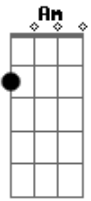

© ukulele-chords.com