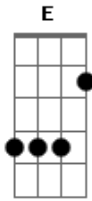

© ukulele-chords.com