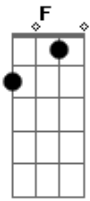

© ukulele-chords.com