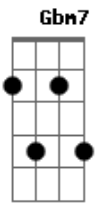

© ukulele-chords.com