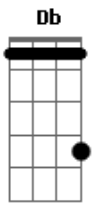

Marcos Bianq - Segura Minha Mão

Tom: E
Intro: B Db B Abm A

Primeira parte:

E A
Senhor estou aqui, prostrado a teus pés
Db A
Cansado e tão humilhado
E A
Quanto eu vivi sem perceber que tu és
Db B
O único caminho

Segunda parte:

Gbm7 B
O mundo me mostrou as trevas
Gbm7 A
Fez afastar-me de ti
Gbm7 B
O filho pródigo eu era
A B
Mas hoje eu retornei pra te pedir

Refrão:

Db B A
Segura minha mão Senhor
B Db B A E

Quebra todos os grilhões

Gbm7

E vem me restaurar

B
Me envolve com tua luz

(Repete tudo)

Terceira parte:

Db A
De longe eu sei que o senhor
Db A
Sempre estive a me vigiar
E B Abm
Eu sei que tu és grande ó meu deus
A B
Que sempre estará a me levantar

Refrão:

Db B A
Segura minha mão Senhor
B Db B A E
Quebra todos os grilhões
Gbm7
E vem me restaurar
B
Me envolve com tua luz

Acordes

© ukulele-chords.com

© ukulele-chords.com

© ukulele-chords.com

© ukulele-chords.com