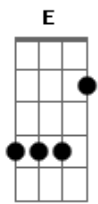

Marcos Bianq - Segura Minha Mão

Tom: E
Intro: B Db B Abm A

Primeira parte:

E A
Senhor estou aqui, prostrado a teus pés
Db A
Cansado e tão humilhado
E A
Quanto eu vivi sem perceber que tu és
Db B
O único caminho

Segunda parte:

Gbm7 B
O mundo me mostrou as trevas
Gbm7 A
Fez afastar-me de ti
Gbm7 B
O filho pródigo eu era
A B
Mas hoje eu retornei pra te pedir

Refrão:

Db B A
Segura minha mão Senhor
B Db B A E

Quebra todos os grilhões

Gbm7

E vem me restaurar

B
Me envolve com tua luz

(Repete tudo)

Terceira parte:

Db A
De longe eu sei que o senhor
Db A
Sempre estive a me vigiar
E B Abm
Eu sei que tu és grande ó meu deus
A B
Que sempre estará a me levantar

Refrão:

Db B A
Segura minha mão Senhor
B Db B A E
Quebra todos os grilhões
Gbm7
E vem me restaurar
B
Me envolve com tua luz

Acordes

© ukulele-chords.com

© ukulele-chords.com

© ukulele-chords.com

© ukulele-chords.com