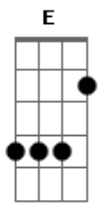

Marcos Bianq - Segura Minha Mão

Tom: E
Intro: B Db B Abm A

Primeira parte:

E A
Senhor estou aqui, prostrado a teus pés
Db A
Cansado e tão humilhado
E A
Quanto eu vivi sem perceber que tu és
Db B
O único caminho

Segunda parte:

Gbm7 B
O mundo me mostrou as trevas
Gbm7 A
Fez afastar-me de ti
Gbm7 B
O filho pródigo eu era
A B
Mas hoje eu retornei pra te pedir

Refrão:

Db B A
Segura minha mão Senhor
B Db B A E

Quebra todos os grilhões
Gbm7

E vem me restaurar
B
Me envolve com tua luz

(Repete tudo)

Terceira parte:

Db A
De longe eu sei que o senhor
Db A
Sempre estive a me vigiar
E B Abm
Eu sei que tu és grande ó meu deus
A B
Que sempre estará a me levantar

Refrão:

Db B A
Segura minha mão Senhor
B Db B A E
Quebra todos os grilhões
Gbm7
E vem me restaurar
B
Me envolve com tua luz

Acordes

© ukulele-chords.com

© ukulele-chords.com

© ukulele-chords.com

© ukulele-chords.com