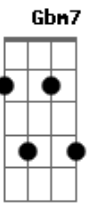

© ukulele-chords.com