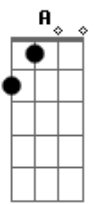

Marcos Bianq - Segura Minha Mão

Tom: E
Intro: B Db B Abm A

Primeira parte:

E A
Senhor estou aqui, prostrado a teus pés
Db A
Cansado e tão humilhado
E A
Quanto eu vivi sem perceber que tu és
Db B
O único caminho

Segunda parte:

Gbm7 B
O mundo me mostrou as trevas
Gbm7 A
Fez afastar-me de ti
Gbm7 B
O filho pródigo eu era
A B
Mas hoje eu retornei pra te pedir

Refrão:

Db B A
Segura minha mão Senhor
B Db B A E

Quebra todos os grilhões

Gbm7

E vem me restaurar

B
Me envolve com tua luz

(Repete tudo)

Terceira parte:

Db A
De longe eu sei que o senhor
Db A
Sempre estive a me vigiar
E B Abm
Eu sei que tu és grande ó meu deus
A B
Que sempre estará a me levantar

Refrão:

Db B A
Segura minha mão Senhor
B Db B A E
Quebra todos os grilhões
Gbm7
E vem me restaurar
B
Me envolve com tua luz

Acordes

© ukulele-chords.com

© ukulele-chords.com

© ukulele-chords.com

© ukulele-chords.com