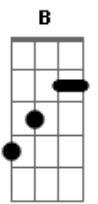

Marcos Bianq - Segura Minha Mão

Tom: E
Intro: B Db B Abm A

Primeira parte:

E A
Senhor estou aqui, prostrado a teus pés
Db A
Cansado e tão humilhado
E A
Quanto eu vivi sem perceber que tu és
Db B
O único caminho

Segunda parte:

Gbm7 B
O mundo me mostrou as trevas
Gbm7 A
Fez afastar-me de ti
Gbm7 B
O filho pródigo eu era
A B
Mas hoje eu retornei pra te pedir

Refrão:

Db B A
Segura minha mão Senhor
B Db B A E

Quebra todos os grilhões
Gbm7

E vem me restaurar
B
Me envolve com tua luz

(Repete tudo)

Terceira parte:

Db A
De longe eu sei que o senhor
Db A
Sempre estive a me vigiar
E B Abm
Eu sei que tu és grande ó meu deus
A B
Que sempre estará a me levantar

Refrão:

Db B A
Segura minha mão Senhor
B Db B A E
Quebra todos os grilhões
Gbm7
E vem me restaurar
B
Me envolve com tua luz

Acordes

© ukulele-chords.com

© ukulele-chords.com

© ukulele-chords.com

© ukulele-chords.com