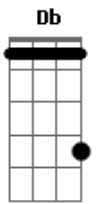

Marcos Bianq - Segura Minha Mão

Tom: E
Intro: B Db B Abm A

Primeira parte:

E A
Senhor estou aqui, prostrado a teus pés
Db A
Cansado e tão humilhado
E A
Quanto eu vivi sem perceber que tu és
Db B
O único caminho

Segunda parte:

Gbm7 B
O mundo me mostrou as trevas
Gbm7 A
Fez afastar-me de ti
Gbm7 B
O filho pródigo eu era
A B
Mas hoje eu retornei pra te pedir

Refrão:

Db B A
Segura minha mão Senhor
B Db B A E

Quebra todos os grilhões
Gbm7

E vem me restaurar
B
Me envolve com tua luz

(Repete tudo)

Terceira parte:

Db A
De longe eu sei que o senhor
Db A
Sempre estive a me vigiar
E B Abm
Eu sei que tu és grande ó meu deus
A B
Que sempre estará a me levantar

Refrão:

Db B A
Segura minha mão Senhor
B Db B A E
Quebra todos os grilhões
Gbm7
E vem me restaurar
B
Me envolve com tua luz

Acordes

© ukulele-chords.com

© ukulele-chords.com

© ukulele-chords.com

© ukulele-chords.com