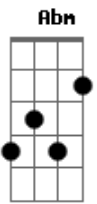

Marcos Bianq - Segura Minha Mão

Tom: E
Intro: B Db B Abm A

Primeira parte:

E A
Senhor estou aqui, prostrado a teus pés
Db A
Cansado e tão humilhado
E A
Quanto eu vivi sem perceber que tu és
Db B
O único caminho

Segunda parte:

Gbm7 B
O mundo me mostrou as trevas
Gbm7 A
Fez afastar-me de ti
Gbm7 B
O filho pródigo eu era
A B
Mas hoje eu retornei pra te pedir

Refrão:

Db B A
Segura minha mão Senhor
B Db B A E

Quebra todos os grilhões

Gbm7

E vem me restaurar

B
Me envolve com tua luz

(Repete tudo)

Terceira parte:

Db A
De longe eu sei que o senhor
Db A
Sempre estive a me vigiar
E B Abm
Eu sei que tu és grande ó meu deus
A B
Que sempre estará a me levantar

Refrão:

Db B A
Segura minha mão Senhor
B Db B A E
Quebra todos os grilhões
Gbm7
E vem me restaurar
B
Me envolve com tua luz

Acordes

© ukulele-chords.com

© ukulele-chords.com

© ukulele-chords.com

© ukulele-chords.com