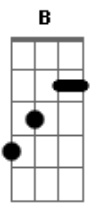

Marcos Bianq - Segura Minha Mão

Tom: E
Intro: B Db B Abm A

Primeira parte:

E A
Senhor estou aqui, prostrado a teus pés
Db A
Cansado e tão humilhado
E A
Quanto eu vivi sem perceber que tu és
Db B
O único caminho

Segunda parte:

Gbm7 B
O mundo me mostrou as trevas
Gbm7 A
Fez afastar-me de ti
Gbm7 B
O filho pródigo eu era
A B
Mas hoje eu retornei pra te pedir

Refrão:

Db B A
Segura minha mão Senhor
B Db B A E

Quebra todos os grilhões

Gbm7

E vem me restaurar

B
Me envolve com tua luz

(Repete tudo)

Terceira parte:

Db A
De longe eu sei que o senhor
Db A
Sempre estive a me vigiar
E B Abm
Eu sei que tu és grande ó meu deus
A B
Que sempre estará a me levantar

Refrão:

Db B A
Segura minha mão Senhor
B Db B A E
Quebra todos os grilhões
Gbm7
E vem me restaurar
B
Me envolve com tua luz

Acordes

© ukulele-chords.com

© ukulele-chords.com

© ukulele-chords.com

© ukulele-chords.com