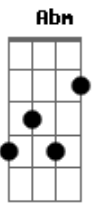

Marcos Bianq - Segura Minha Mão

Tom: E
Intro: B Db B Abm A

Primeira parte:

E A
Senhor estou aqui, prostrado a teus pés
Db A
Cansado e tão humilhado
E A
Quanto eu vivi sem perceber que tu és
Db B
O único caminho

Segunda parte:

Gbm7 B
O mundo me mostrou as trevas
Gbm7 A
Fez afastar-me de ti
Gbm7 B
O filho pródigo eu era
A B
Mas hoje eu retornei pra te pedir

Refrão:

Db B A
Segura minha mão Senhor
B Db B A E

Quebra todos os grilhões
Gbm7

E vem me restaurar
B
Me envolve com tua luz

(Repete tudo)

Terceira parte:

Db A
De longe eu sei que o senhor
Db A
Sempre estive a me vigiar
E B Abm
Eu sei que tu és grande ó meu deus
A B
Que sempre estará a me levantar

Refrão:

Db B A
Segura minha mão Senhor
B Db B A E
Quebra todos os grilhões
Gbm7
E vem me restaurar
B
Me envolve com tua luz

Acordes

© ukulele-chords.com

© ukulele-chords.com

© ukulele-chords.com

© ukulele-chords.com