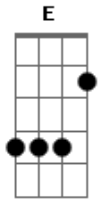

Marcos Bernardino - Romeu e Julieta

Tom: E
Intro: E B Dbm A

E B
Ainda lembro do teu rosto
Dbm A
Do beijo que você me deu
E B
Ainda penso sobre nós
Dbm A
E tudo o que aconteceu
E B
Das nossas tardes na calçada
Dbm A
A sua voz o violão e eu
E B
Noites viradas na madrugada
Dbm A
Conversas loucas de Romeu

E B Dbm
E Julieta Ah... Ah Ah Ah...
A

Ah...

E B
Fim de semana, lembro bem
Dbm A
Você descalça na praia
E B
o teu sorriso sob o sol
Dbm A
e na areia nossas pegadas
E B
nada nos aconteceu
Dbm A
a vida não nos deixou
E B
nenhum de nós morreu
Dbm A
só o amor que se acabou

E B Dbm
Julieta Ah... Ah Ah Ah...
A
Ah...

Acordes

© ukulele-chords.com