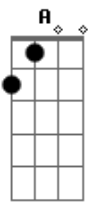

© ukulele-chords.com