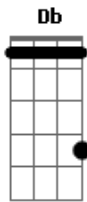

Marcos e Belutti - Surpresa

Tom: Db

(forma dos acordes no tom de Bb)

Capostrate na 3ª casa

Intro: G

C
Copos, taças, luzes baixas
E uma mesa só pra dois é o que eu queria
Mas já foram três horas, três garrafas
E a outra cadeira tá vazia, ah

G B C Cm
Logo a gente se ajeita

Acordes

© ukulele-chords.com

© ukulele-chords.com

© ukulele-chords.com

© ukulele-chords.com

© ukulele-chords.com

© ukulele-chords.com