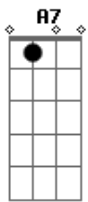

© ukulele-chords.com

© ukulele-chords.com