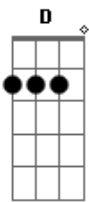

Capostrate na 3ª casa

Intro: G

C
Copos, taças, luzes baixas
E uma mesa só pra dois é o que eu queria
Mas já foram três horas, três garrafas
E a outra cadeira tá vazia, ah

C Cm G
E eu preparei tudo isso pra quê?

Em7
Tudo pra nada

A7 A
E o que fazer, não sei

D D
Perdi até o rumo de casa, ah

G B
Ô, coração, depois dessa surpresa

C Cm
Junta aí os teus pedaços, vamo levantar da mesa

G B
Fica assim, não, levanta essa cabeça

C Cm
Um dia, a gente encontra um amor que nos mereça

G B
Ô, coração, depois dessa surpresa

C Cm
Junta aí os teus pedaços, vamo levantar da mesa

G B
Fica assim, não, levanta essa cabeça

C Cm
Um dia, a gente encontra um amor que nos mereça

G B C Cm
Logo a gente se ajeita, uouô, uôuô

G B C Cm
Logo a gente se ajeita

G B C Cm
Logo a gente se ajeita, uouô, uôuô

C Cm G
E eu preparei tudo isso pra quê?

Em7
Tudo pra nada

A7 A
E o que fazer, não sei

D
Perdi até o rumo de casa, ah

G B
Ô, coração, depois dessa surpresa

C Cm
Junta aí os teus pedaços, vamo levantar da mesa

G B
Fica assim, não, levanta essa cabeça

C Cm
Um dia, a gente encontra um amor que nos mereça

G B
Ô, coração, depois dessa surpresa

C Cm
Junta aí os teus pedaços, vamo levantar da mesa

G B
Fica assim, não, levanta essa cabeça

C Cm
Um dia, a gente encontra um amor que nos mereça

G B
Ô, coração, depois dessa surpresa

C Cm
Junta aí os teus pedaços, vamo levantar da mesa

G B
Fica assim, não, levanta essa cabeça

C Cm
Um dia, a gente encontra um amor que nos mereça

G B C Cm
Logo a gente se ajeita, uouô, uôuô

G B C Cm
Logo a gente se ajeita

Acordes