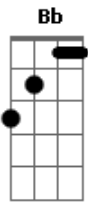

Marcos e Belutti - Surpresa

Tom: Db

(forma dos acordes no tom de Bb)

Capostrate na 3ª casa

Intro: G

C
Copos, taças, luzes baixas
E uma mesa só pra dois é o que eu queria
Mas já foram três horas, três garrafas
E a outra cadeira tá vazia, ah

C Cm G
E eu preparei tudo isso pra quê?

Em7
Tudo pra nada

A7 A
E o que fazer, não sei

D D
Perdi até o rumo de casa, ah

G B
Ô, coração, depois dessa surpresa

C Cm
Junta aí os teus pedaços, vamo levantar da mesa

G B
Ô, coração, depois dessa surpresa

C Cm
Junta aí os teus pedaços, vamo levantar da mesa

G B
Fica assim, não, levanta essa cabeça

C Cm
Um dia, a gente encontra um amor que nos mereça

G B C Cm
Logo a gente se ajeita, uouô, uôuô

G B C Cm
Logo a gente se ajeita

Acordes

© ukulele-chords.com

© ukulele-chords.com

© ukulele-chords.com

© ukulele-chords.com

© ukulele-chords.com

© ukulele-chords.com