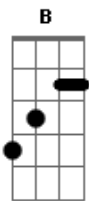

© ukulele-chords.com