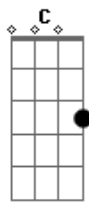

Marcos e Belutti - Surpresa

Tom: Db

(forma dos acordes no tom de Bb)

Capostrate na 3ª casa

Intro: G

C
Copos, taças, luzes baixas
E uma mesa só pra dois é o que eu queria
Mas já foram três horas, três garrafas
E a outra cadeira tá vazia, ah

C Cm G
E eu preparei tudo isso pra quê?

Em7
Tudo pra nada

A7 A
E o que fazer, não sei

D D
Perdi até o rumo de casa, ah

G B
Ô, coração, depois dessa surpresa

C Cm
Junta aí os teus pedaços, vamo levantar da mesa

G B C Cm
Logo a gente se ajeita

Acordes

© ukulele-chords.com

© ukulele-chords.com

© ukulele-chords.com

© ukulele-chords.com

© ukulele-chords.com

© ukulele-chords.com