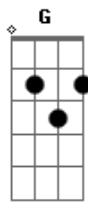

Marcos e Belutti - Surpresa

Tom: Db

(forma dos acordes no tom de Bb)

Capostrate na 3ª casa

Intro: G

C
Copos, taças, luzes baixas
E uma mesa só pra dois é o que eu queria
Mas já foram três horas, três garrafas
E a outra cadeira tá vazia, ah

G B
Fica assim, não, levanta essa cabeça

C Cm
Um dia, a gente encontra um amor que nos mereça

G B
Ô, coração, depois dessa surpresa

C Cm
Junta aí os teus pedaços, vamo levantar da mesa

G B
Fica assim, não, levanta essa cabeça

G B C Cm
Logo a gente se ajeita

Acordes

© ukulele-chords.com

© ukulele-chords.com

© ukulele-chords.com

© ukulele-chords.com

© ukulele-chords.com

© ukulele-chords.com