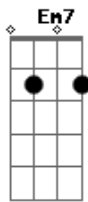

© ukulele-chords.com