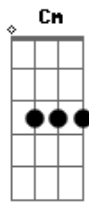

Marcos e Belutti - Surpresa

Tom: Db

(forma dos acordes no tom de Bb)

Capostrate na 3ª casa

Intro: G

C
Copos, taças, luzes baixas
E uma mesa só pra dois é o que eu queria
Mas já foram três horas, três garrafas
E a outra cadeira tá vazia, ah

C Cm G
E eu preparei tudo isso pra quê?

Em7
Tudo pra nada

A7 A
E o que fazer, não sei

D D
Perdi até o rumo de casa, ah

G B
Ô, coração, depois dessa surpresa

C Cm
Junta aí os teus pedaços, vamo levantar da mesa

G B C Cm
Logo a gente se ajeita

Acordes

© ukulele-chords.com

© ukulele-chords.com

© ukulele-chords.com

© ukulele-chords.com

© ukulele-chords.com

© ukulele-chords.com