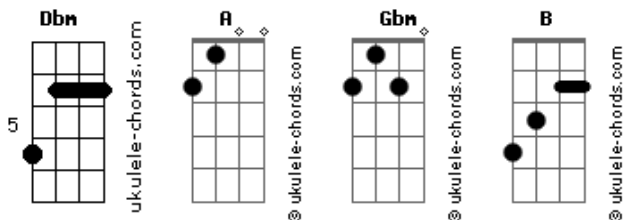

# Marcos e Belutti - Sumiu Na Sexta

tom:

Dbm

Olha quem apareceu, domingo 22 e 44  
 Pelo jeito o seu fim de semana foi pesado  
 Cansei desse me ama três dias e folga quatro

Na segunda me ama  
 Na terça-feira é grude  
 Na quarta só responde  
 Na quinta cê só me ilude

## Acordes

Perfumando cerveja e sentindo saudade atrasada

Na segunda me ama  
 Na terça-feira é grude  
 Na quarta só responde  
 Na quinta cê só me ilude

Na segunda me ama  
 Na terça-feira é grude  
 Na quarta só responde  
 Na quinta cê só me ilude