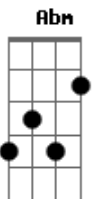

© ukulele-chords.com