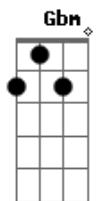

Marcos e Belutti - Precaução

tom:
Capostrate na 2ª casa

Cadd9 **G** **Dadd9** **Em7**
Já vi muita amizade que se acabou, em amor

G **C** **Em7** **Cadd9**
Mas eu nunca vi um amor que volta a ser amizade

Am7 **G** **Cadd9** **Dadd9**
Não é vaidade, é precaução, só tô cuidando do meu coração

Am7 **G** **Cadd9**
Dadd9 **Gb**
Não leva mal, mas vai me fazer mal, testemunhar sua nova paixão

Em7 **Cadd9**
G **Dadd9**
Se já vai ser difícil, beijar outra te olhando
Imagina olhar outro te beijando

Em7 **Cadd9**
G **Dadd9**
Se já vai ser difícil, beijar outra te olhando
Imagina olhar outro te beijando

Am7
Dadd9
Isso nunca vai dar certo
Já que acabou, melhor nem ficar perto

(**Em7** **Cadd9** **G** **Dadd9**)
(**Em7** **Cadd9** **G** **Dadd9**)

G **Dadd9** **Em7** **Cadd9**
Já vi muita amizade que se acabou, em amor

Acordes

© ukulele-chords.com