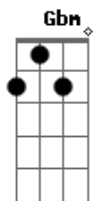

Marcos e Belutti - Precaução

tom:
Capostrate na 2ª casa

G **Dadd9** **Em7**
Já vi muita amizade que se acabou, em amor

G **C** **Em7** **Cadd9**
Mas eu nunca vi um amor que volta a ser amizade

Am7 **G** **Cadd9** **Dadd9**
Não é vaidade, é precaução, só tô cuidando do meu coração

Am7 **G** **Cadd9**
Dadd9 **Gb**
Não leva mal, mas vai me fazer mal, testemunhar sua nova paixão

Em7 **Cadd9**
Se já vai ser difícil, beijar outra te olhando

G **Dadd9**
Imagina olhar outro te beijando

Em7 **Cadd9**
Se já vai ser difícil, beijar outra te olhando

G **Dadd9**
Imagina olhar outro te beijando

Am7
Isso nunca vai dar certo

Dadd9
Já que acabou, melhor nem ficar perto

(**Em7** **Cadd9** **G** **Dadd9**)
(**Em7** **Cadd9** **G** **Dadd9**)

G **Dadd9** **Em7** **Cadd9**
Já vi muita amizade que se acabou, em amor

Acordes

© ukulele-chords.com