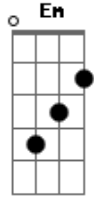

Marcos e Belutti - Objeto de Prazer

Tom: D

D
Não tenho mais paciência
Em
pra satisfazer os seus caprichos
D A
É, é muito fácil pra você viver assim,
G Bm
mas é difícil pra mim
G
Fazer o que você quiser
Em Bm
e ceder toda vez que você vem chorar

G
Você não tem o dom de entender
Em A D
que esse não é o melhor jeito de amar
(refrão 2x)
D A Em
Cê tá brincando com meu coração,
G D
ainda vai ouvir o meu não
D A Em
Entende que eu não sou pra você
G D
um objeto de prazer

Acordes

© ukulele-chords.com

© ukulele-chords.com

© ukulele-chords.com

© ukulele-chords.com

© ukulele-chords.com