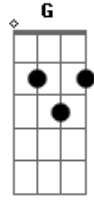

© ukulele-chords.com

© ukulele-chords.com