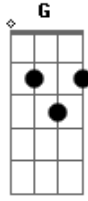

© ukulele-chords.com