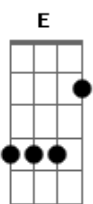

Dm7 G
Eu plantei o amor da gente você não regou
C7M F
Fui apenas passatempo que você brincou
Dm7 E E E
Agora cansei desculpe dizer
Am7 A7 A7
Que o show acabou

Dm7
A lágrima borrou a maquiagem do palhaço
G
Que não sorri mais
C7M
Das suas mãos passei um mau pedaço
F
Mas jurei pra Deus ficou pra trás
Dm7
O circo está deixando a cidade
E E
Partindo em busca da felicidade
E Am7 A7 A7
Que você roubou de mim (de mim)

Dm7
A lágrima borrou a maquiagem do palhaço
G
Que não sorri mais
C7M
Das suas mãos passei um mau pedaço
F
Mas jurei pra Deus ficou pra trás
Dm7
O circo está deixando a cidade

E E
Partindo em busca da felicidade
E Am7 A7 A7
Que você roubou de mim
(Dm7 G C7M F Dm7 E E E Am7 A7 A7)

Dm7 G
Eu plantei o amor da gente você não regou
C7M F
Fui apenas passatempo que você brincou
Dm7 E E E
Agora cansei desculpe dizer
Am7 A7 A7
Que o show acabou

Dm7
A lágrima borrou a maquiagem do palhaço
G
Que não sorri mais
C7M
Das suas mãos passei um mau pedaço
F
Mas jurei pra Deus ficou pra trás
Dm7
O circo está deixando a cidade
E E
Partindo em busca da felicidade
E Am7 A7 A7
Que você roubou de mim (de mim)
Dm7
A lágrima borrou a maquiagem do palhaço
G
Que não sorri mais
C7M
Das suas mãos passei um mau pedaço
F
Mas jurei pra Deus ficou pra trás
Dm7
O circo está deixando a cidade
E E
Partindo em busca da felicidade
E Am7 F
Que você roubou de mim
C G
Que você roubou de mim
Am7
De mim

Acordes

© ukulele-chords.com