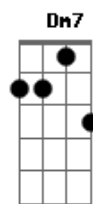

© ukulele-chords.com