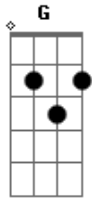

© ukulele-chords.com