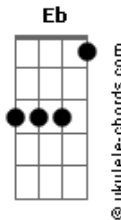

Marcos e Belutti - Estado Frágil (part. Dilsinho)

tom:

Intro: Cm Ab Eb Bb

Cm Ab
Eu podia entrar na sua mente
Eb
Pra fazer você trair
Gm
Mas eu não

Cm Ab
Ele mesmo tá cavando o poço
Eb
Que um dia vai cair
Gm
E eu não

Cm Ab
Não vou me aproveitar dessa situação
Eb Gm7
Com seu coração em estado frágil
Cm Ab
Defeitos ele tem mais de um milhão
Eb
Mas nem vou te lembrar
Bb
Se não fica mais fácil

Ab
Não quero ser pivô
Bb
Da sua separação
Gm7 Cm
Eu quero você, mas desse jeito não
Ab Bb
Se você quer nós dois vai ter que ser do zero
Gm
Então vai lá terminar, que eu te espero

Cm Ab
Não quero ser pivô
Bb
Da sua separação
Gm7 Cm
Eu quero você, mas desse jeito não
Ab Bb
Se você quer nós dois vai ter que ser do zero
Gm
Então vai lá terminar, que eu te espero

(Cm Ab Bb Gm7)

Cm Ab

Acordes

Eu podia entrar na sua mente

Pra fazer você trair

Mas eu não

Cm Ab
Ele mesmo tá cavando o poço

Que um dia vai cair

E eu não

Cm Ab
Não vou me aproveitar dessa situação