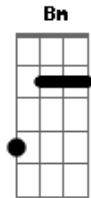

Marcos e Belutti - Equilibrista

tom:

D
G A Gbm Bm
 Ô, ô, ô
 Ô, ô, ô, ô

D Eu já sou quase o equilibrista
A De tanta rasteira que tomei do amor
D Não é que eu seja frio, é só malícia
A De quem passou, me machucou e não ficou

G
 Por isso vou te amar no meu tempo
A
 Calma aí que o processo é lento
Gbm Bm
 Deixa eu ficar 100%, relaxa

Acordes

© ukulele-chords.com

© ukulele-chords.com

© ukulele-chords.com

© ukulele-chords.com

© ukulele-chords.com