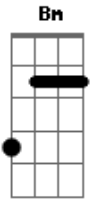

© ukulele-chords.com