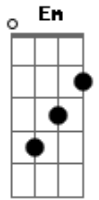

© ukulele-chords.com