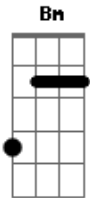

Marcos e Belutti - Equilibrista

tom:

D
G A Gbm Bm
 Ô, ô, ô
 Ô, ô, ô, ô

D Eu já sou quase o equilibrista
A De tanta rasteira que tomei do amor
D Não é que eu seja frio, é só malícia
A De quem passou, me machucou e não ficou

D Você vai ser a culpada
A Do meu próximo caso da vida
D Mas prometo pra mim só mais essa tentativa

Em
 Cê não me quer de agora
A
 Pra sempre eu insisto que desista
Bm
 Tomei trauma de visita

G O problema não é você
A
Gbm Bm
 Eu te acho sensacional
G Corro risco de te perder
A
Gbm Bm
 Mas é um bloqueio sentimental

G
 Por isso vou te amar no meu tempo
A
 Calma aí que o processo é lento
Gbm Bm
 Deixa eu ficar 100%, relaxa

Acordes

© ukulele-chords.com

© ukulele-chords.com

© ukulele-chords.com

© ukulele-chords.com

© ukulele-chords.com