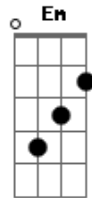

Marcos e Belutti - Equilibrista

tom:

D
G A Gbm Bm
 Ô, ô, ô
 Ô, ô, ô, ô

D Eu já sou quase o equilibrista
A De tanta rasteira que tomei do amor
D Não é que eu seja frio, é só malícia
A De quem passou, me machucou e não ficou

D Você vai ser a culpada
A Do meu próximo caso da vida
D Mas prometo pra mim só mais essa tentativa

Em
 Cê não me quer de agora
A
 Pra sempre eu insisto que desista
Bm
 Tomei trauma de visita

G O problema não é você
A
Gbm Bm
 Eu te acho sensacional
G Corro risco de te perder
A
Gbm Bm
 Mas é um bloqueio sentimental

G
 Por isso vou te amar no meu tempo
A
 Calma aí que o processo é lento
Gbm Bm
 Deixa eu ficar 100%, relaxa

Acordes

© ukulele-chords.com

© ukulele-chords.com

© ukulele-chords.com

© ukulele-chords.com

© ukulele-chords.com