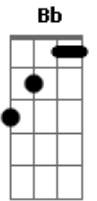

Marcos e Belutti - Dupla Solidão

Tom: F
Intro: Dm Bb F C

Parte 1:

Dm F
Sozinho nesse quarto
G
Tentei refletir
Bb
Mergulhei bem fundo no meu coração

Dm
Quis me conhecer
F G
Mas eu me perdi
Bb
Nada entendi, foi tudo em vão

Parte 2:

Dm C
A gente fez de tudo, mas não é pra ser
Dm C
Eu mudei demais E olha só você
Dm C
O tempo passou
Bb
E alguém ficou pra trás

Refrão:

Dm C
Eu tô sozinho aqui
G
Nesse quarto de hotel
Ninguém pra eu trair
Bb
Ninguém pra ser fiel

Dm C
Seu corpo eu senti
G
Mas não tem emoção

Eu e você aqui
Bb
É dupla solidão

Solo:

(Parte 1)

(Parte 2)

(Refrão 2x)

Refrão:

Dm C
Eu tô sozinho aqui
G
Nesse quarto de hotel
Ninguém pra eu trair
Bb
Ninguém pra ser fiel

Dm C
Seu corpo eu senti
G
Mas não tem emoção

Eu e você aqui
Bb Dm Bb F C
É dupla solidão
Bb Dm Bb F
É dupla solidão

Final:

Acordes

© ukulele-chords.com

© ukulele-chords.com

© ukulele-chords.com

© ukulele-chords.com