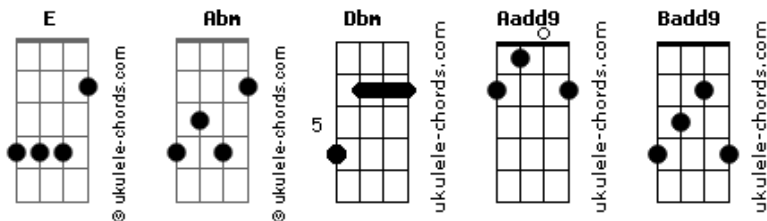

Marcos e Belutti - Discordo

tom:

Intro: **Aadd9** **Badd9** **Abm** **Dbm**

E
Discordo quando alguém vem

Aadd9
Falar mal de você

E
Eu mais do que ninguém

Aadd9
Te conheço bem

Dbm
É tudo pra mim

Badd9
Meu porto seguro

Aadd9
Não te troco por nada no mundo

Dbm
Falam que é ciumenta

Badd9
Dizem que é mandona

Aadd9
Só não falam que a gente se ama

[Refrão]

Aadd9
Pra mim é Deus no céu

Badd9
Ela no coração

Abm
Fala mal de mim

Dbm
Mas dela não

Aadd9
Pra mim é Deus no céu

Badd9
Ela no coração

Abm
Fala mal de mim

Dbm
Mas dela não

(**Aadd9** **Badd9** **Abm** **Dbm**)

E
Discordo quando alguém vem

Aadd9
Falar mal de você

E
Eu mais do que ninguém

Acordes

Aadd9
Te conheço bem

Dbm
É tudo pra mim

Badd9
Meu porto seguro

Aadd9
Não te troco por nada no mundo

Dbm
Falam que é ciumenta

Badd9
Dizem que é mandona

Aadd9
Só não falam que a gente se ama

Badd9

[Refrão]

Aadd9
Pra mim é Deus no céu

Badd9
Ela no coração

Abm
Fala mal de mim

Dbm
Mas dela não

Aadd9
Pra mim é Deus no céu

Badd9
Ela no coração

Abm
Fala mal de mim

Dbm
Mas dela não

Aadd9
Pra mim é Deus no céu

Badd9
Ela no coração

Abm
Fala mal de mim

Dbm
Mas dela não

Aadd9
Pra mim é Deus no céu

Badd9
Ela no coração

Abm
Fala mal de mim

Dbm
Mas dela não

[Final] **Aadd9**