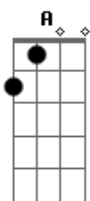

Refrão:

Mas se bater saudade
Gbm
Você me deseja
E
Nós somos cumplicidade
Bm
Algo pra dizer, me fale
Quando tiver frio, me abraçe
D E
Quando me perder, me ache
Gbm
Se tiver distante, liga, por favor
E
Se sentir saudade, vem, nunca mais vai
Bm
Se acabar o assunto, beija amorzinho
D E
Quando rolar briga, me devolva paz
(Gbm E Gbm E Bm D E)

Primeira Parte:

Gbm E
É que a gente tem menos de um mês ficando
Gbm E
Tão pouquinho tempo, eu já tô me apegando
Bm
Também com esse sorriso arrebatador
D E
Eu acho que é amor

Gbm E
Acho que provar que é mesmo esse amor todo
Gb E
É compreender os defeitos que tem o outro
Bm
Quando está doente, quando precisar
D E
Estar lá pra te apoiar

Refrão:

Mas se bater saudade
Gbm
Você me deseja
E
Nós somos cumplicidade
Bm
Algo pra dizer, me fale
Quando tiver frio, me abraçe
D E
Quando me perder, me ache
Gbm
Se tiver distante, liga, por favor
E
Se sentir saudade, vem, nunca mais vai
Bm
Se acabar o assunto, beija amorzinho
D E
Quando rolar briga, me devolva paz
(D E D E)

Refrão:

Mas se bater saudade
Gbm
Você me deseja
E
Nós somos cumplicidade
Bm
Algo pra dizer, me fale
Quando tiver frio, me abraçe
D E
Quando me perder, me ache
Gbm
Se tiver distante, liga, por favor
E
Se sentir saudade, vem, nunca mais vai
Bm
Se acabar o assunto, beija amorzinho
D E
Quando rolar briga, me devolva paz
Final: Gbm E Bm D E F#m

Acordes