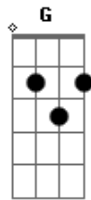

Marcos e Belutti - Como Um Beijo

Tom: C

C Am G
A noite em que te conheci
Dm Am Bb G
Era só voce e eu, tinha tanto pra dizer
C Am G
Não, não vá embora meu amor
Dm Am
Temos muito pra viver
Bb
Então ouça bem
F G
Irei aonde voce for

C Am
Ah! os momentos de amor
G
Se foram eu sei
Dm Am
Como pode acontecer
Bb G
Sinto muito te perdi
C Am G
Mas agora mudei acredite em mim
Dm Am
Olho tudo ao meu redor
Bb F
E posso dizer
G
Meu corpo chora por voce

Refrão 2x:

Dm Em F
Mas o tempo se passou
G Am
Esperei por um sinal
G
Que não me encontrou
Dm F
Agora deixo essa canção
C
Pra que possa me ouvir
G
E assim voltar pra mim

Acordes

© ukulele-chords.com

© ukulele-chords.com