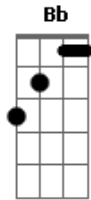

© ukulele-chords.com