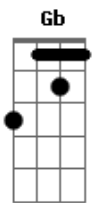

© ukulele-chords.com