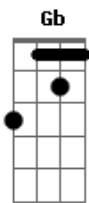

© ukulele-chords.com

© ukulele-chords.com

© ukulele-chords.com

© ukulele-chords.com

© ukulele-chords.com