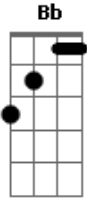

Marcos e Belutti - Amor Pra Vida Inteira

Tom: Bb

D A
Adoro quando chega
Bm G
E me olha com aquele olhar
D A
Sem falar nada então me beija
Bm G
E joga charme pra me provocar

D A
Toma conta de mim
Me deixa assim Bm
Eu fico como louco pra te dar prazer G D
É mais que paixão A
É de coração Bm
Amor pra vida inteira é só com você G A D A

Refrão:
Me leva pro céu D

A Bm
Vira meu mundo de pernas pro ar
Essa paixão ardente pronta pra incendiar G D
Eu sou desejo e você sedução A Bm
Nós dois dentro de um só coração G A D A
Solo:

D A
Toma conta de mim
Me deixa assim Bm
Eu fico como louco pra te dar prazer G D
É mais que paixão A
É de coração Bm
Amor pra vida inteira é só com você G A D A

Acordes