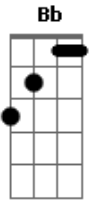

Marcos e Belutti - Amor Pra Vida Inteira

Tom: Bb

D A
Adoro quando chega
Bm G
E me olha com aquele olhar
D A
Sem falar nada então me beija
Bm G
E joga charme pra me provocar

D A
Toma conta de mim
Bm
Me deixa assim
G D
Eu fico como louco pra te dar prazer
A
É mais que paixão
Bm
É de coração
G A D A
Amor pra vida inteira é só com você

Refrão:
D
Me leva pro céu

A Bm
Vira meu mundo de pernas pro ar
G D
Essa paixão ardente pronta pra incendiar
A Bm
Eu sou desejo e você sedução
G A D A
Nós dois dentro de um só coração
Solo:

D A
Toma conta de mim
Bm
Me deixa assim
G D
Eu fico como louco pra te dar prazer
A
É mais que paixão
Bm
É de coração
G A D A
Amor pra vida inteira é só com você

Acordes

© ukulele-chords.com