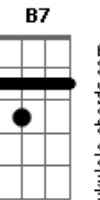

© ukulele-chords.com