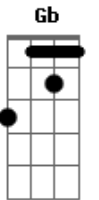

© ukulele-chords.com