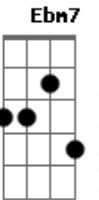

© ukulele-chords.com