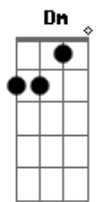

Marcos Bassul - Vida

Tom: A

Vida seja a vida a se apossar de mim
E D7M/9 A Gbm7

Pelo tempo todo a tentar

E Gb
Pela estrada afora a fé
A7M E G7M(#11)

Fé no mundo e nas visões

D7M# Dm E7
Fé no tempo e nas estrelas
Ebm7 D A F7M(#11) G A

Estradas da vida

A Gbm A Gbm7
Vida seja a vida a se orgulhar de mim

E D7M/9 A Gbm7

Seja o fim da minha guerra

E Gb
Fim da luz das ilusões
A E G7M(#11)

Fim da dor nos corações

D7M# Dm E7
Fim do ódio e das fronteiras
Ebm7 D7M/9 A F7(#11) G A

Feridas no mundo

B7 A7 B A7
Deliran.....te é ver a vida

Abm Em7 Gbm7 A
Sempre em volta de mim

Gb11 E B Bm A Abm
Vibrante é sentir..... a vida

(Cm7 C7 B7 B)

[Solo] Abm7 Gb11 A G7/#11 Em7
Gbm7 G7(#11) E A F#7(#11)
Cm7 C7 B B7

A Gbm A Gbm7
Vida seja a vida a desmanchar-se em mim

E D7M/9 A Gbm7

Pelo corpo todo a tentar

E Gb
Pelo mundo afora a fé

A7 E G7M(#11)

Fé no passo e na lição

D7M# Dm

Fé no abraço e na cantiga

E7 Ebm7 D7M/9 A F G A

Espelhos da vida

Acordes

© ukulele-chords.com