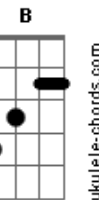

© ukulele-chords.com