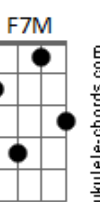

© ukulele-chords.com