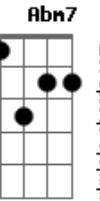

© ukulele-chords.com