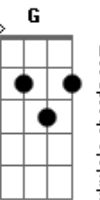

© ukulele-chords.com