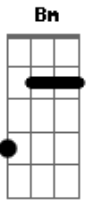

© ukulele-chords.com