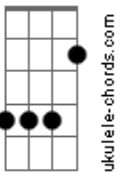

Marcos Bassul - Um Som Na Calçadinha

tom:

Intro: **D7M** **Dm7** **Dbm7** **Gb7**
Bm7 **E7** **A7M** **E**

A7M **E** **Dbm7** **Gb7**

Saí de casa fui pra rua

Fui ver a Lua

Anoitecia e eu não via

A hora de respirar

A brisa do mar

(**A** **A7**)

D7M **D** **Dbm7**

E fui andando à toa

De chinelo, numa boa

Pensando numa vida bem legal

D7M **Dm** **Dbm7**

Acordes

Uuvi um samba e não sabia

De onde vinha e fui atrás

E era um som na calçadinha

Que demais!

D7M **Dm7** **Dbm7** **Gb7**

E ali fiquei, deixei o samba me levar

No meio da gente boa

Que encontrei por lá

D7M **Dm**

Então eu percebi

Não há momento igual

A um som na calçadinha

No final de tarde (de noite)

E

© ukulele-chords.com

A