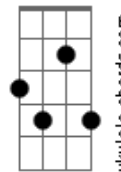

© ukulele-chords.com

Gb7