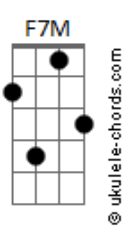

Marcos Bassul - Sambinha Bom À Bessa

tom:

Intro: **C**
F7M Fm7 Em7
A7 Dm7 G7
Gm7 C7 F7M Fm
Em7 A7 Dm7
G7 C7M G7

C7M A7
 Quem vem pro Bessa não vai embora

Dm7 Bbm
 Nem que eu peça
Dm7

A Praia do Bessa
G7 Em7
 É boa a beça

(**Ebm7 Dm7 Dbm7 C7M**)

C7M A7
 Quem vem pro Bessa não vai embora

Dm7 Bbm
 Nem que eu peça
Dm7

A Praia do Bessa
G7 Gm7 C7
 É boa a beça

F7M E7
 Boa pra ir de manhãzinha

Am7 A7
 E trazer pão para a vizinha
Dm7 G7

Boa para caminhar
Gm7 C7
 Pegar peixe eu não sei não

F7M E7
 Boa pra ver o Sol nascer

Am7 A7
 E ver a Lua aparecer
Dm7 G7

Boa para ver amigos
Gm7 C7
 Na esquina do tiozinho

Acordes

F7M Fm
 E pra receber o pessoal
Em7 A7 Dm7 G7 Gm7 C7
 Do Planalto Central do Brasil

F7M Fm
 Boa pra receber o pessoal
Em7 A7 Dm7 G7 C7M G7
 Do Planalto Central do Brasil

C7M
 Quem vem pro Bessa

F7M E7
 Boa pra ver e pra morar
Am7 A7

Boa pra ir e vir de lá
Dm7 G7

Boa pra dar uma voltinha
Gm7 C7
 Sentir a maresia