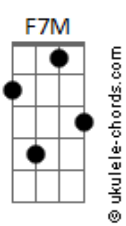

Marcos Bassul - Sambinha Bom À Bessa

tom:

Intro: **C**
F7M Fm7 Em7
A7 Dm7 G7
Gm7 C7 F7M Fm
Em7 A7 Dm7
G7 C7M G7

C7M A7
Quem vem pro Bessa não vai embora

Dm7 Bbm
Nem que eu peça
Dm7

A Praia do Bessa
G7 Em7
É boa a beça

(**Ebm7 Dm7 Dbm7 C7M**)

C7M A7
Quem vem pro Bessa não vai embora

Dm7 Bbm
Nem que eu peça
Dm7

A Praia do Bessa
G7 Gm7 C7
É boa a beça

F7M E7
Boa pra ir de manhãzinha

Am7 A7
E trazer pão para a vizinha

Dm7 G7
Boa para caminhar

Gm7 C7
Pegar peixe eu não sei não

F7M E7
Boa pra ver o Sol nascer

Am7 A7
E ver a Lua aparecer

Dm7 G7
Boa para ver amigos

Gm7 C7
Na esquina do tiozinho

Acordes

F7M Fm
E pra receber o pessoal
Em7 A7 Dm7 G7 Gm7 C7
Do Planalto Central do Brasil

F7M Fm
Boa pra receber o pessoal
Em7 A7 Dm7 G7 C7M G7
Do Planalto Central do Brasil

C7M
Quem vem pro Bessa

F7M E7
Boa pra ver e pra morar

Am7 A7
Boa pra ir e vir de lá

Dm7 G7
Boa pra dar uma voltinha

Gm7 C7
Sentir a maresia

F7M E7
Boa pra dar um mergulhão

Am7 A7
Pra pegar onda não é não

Dm7 G7
Boa pra ficar na sua

Gm7 C7
Boa pra ficar na minha

F7M Fm
E pra receber o pessoal
Em7 A7 Dm7 G7 Gm7 C7
Do Planalto Central do Brasil

F7M Fm
Boa pra receber o pessoal
Em7 A7 Dm7 G7 C7M G7
Do Planalto Central do Brasil

[Final] **F7M Fm7 Em7**
A7 Dm7 G7 Gm7 C7
F7M Fm Em7 A7
Dm7 G7 C7M G7