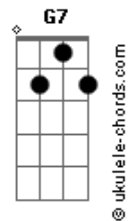

Marcos Bassul - Sambinha Bom À Bessa

tom:

Intro: **C**
F7M Fm7 Em7
A7 Dm7 G7
Gm7 C7 F7M Fm
Em7 A7 Dm7
G7 C7M G7

C7M A7
 Quem vem pro Bessa não vai embora

Dm7 Bbm
 Nem que eu peça
Dm7

A Praia do Bessa
G7 Em7
 É boa a beça

(**Ebm7 Dm7 Dbm7 C7M**)

C7M A7
 Quem vem pro Bessa não vai embora

Dm7 Bbm
 Nem que eu peça
Dm7

A Praia do Bessa
G7 Gm7 C7
 É boa a beça

F7M E7
 Boa pra ir de manhãzinha

Am7 A7
 E trazer pão para a vizinha
Dm7 G7

Boa para caminhar
Gm7 C7
 Pegar peixe eu não sei não

F7M E7
 Boa pra ver o Sol nascer

Am7 A7
 E ver a Lua aparecer
Dm7 G7

Boa para ver amigos
Gm7 C7
 Na esquina do tiozinho

Acordes

F7M Fm
 E pra receber o pessoal
Em7 A7 Dm7 G7 Gm7 C7
 Do Planalto Central do Brasil