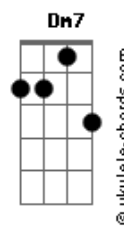

Marcos Bassul - Sambinha Bom À Bessa

tom:

Intro: **C**
F7M Fm7 Em7
A7 Dm7 G7
Gm7 C7 F7M Fm
Em7 A7 Dm7
G7 C7M G7

C7M A7
 Quem vem pro Bessa não vai embora

Dm7 Bbm
 Nem que eu peça
Dm7

A Praia do Bessa
G7 Em7
 É boa a beça

(**Ebm7 Dm7 Dbm7 C7M**)

C7M A7
 Quem vem pro Bessa não vai embora

Dm7 Bbm
 Nem que eu peça
Dm7

A Praia do Bessa
G7 Gm7 C7
 É boa a beça

F7M E7
 Boa pra ir de manhãzinha

Am7 A7
 E trazer pão para a vizinha
Dm7 G7

Boa para caminhar
Gm7 C7
 Pegar peixe eu não sei não

F7M E7
 Boa pra ver o Sol nascer

Am7 A7
 E ver a Lua aparecer
Dm7 G7

Boa para ver amigos
Gm7 C7
 Na esquina do tiozinho

Acordes

F7M Fm
 E pra receber o pessoal
Em7 A7 Dm7 G7 Gm7 C7
 Do Planalto Central do Brasil

F7M Fm
 Boa pra receber o pessoal
Em7 A7 Dm7 G7 C7M G7
 Do Planalto Central do Brasil

C7M
 Quem vem pro Bessa

F7M E7
 Boa pra ver e pra morar
Am7 A7

Boa pra ir e vir de lá
Dm7 G7

Boa pra dar uma voltinha
Gm7 C7
 Sentir a maresia