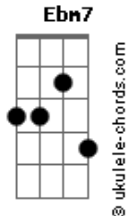

Marcos Bassul - Sambinha Bom À Bessa

tom:

Intro: **C**
F7M Fm7 Em7
A7 Dm7 G7
Gm7 C7 F7M Fm
Em7 A7 Dm7
G7 C7M G7

C7M A7
Quem vem pro Bessa não vai embora

Dm7 Bbm
Nem que eu peça
Dm7

A Praia do Bessa
G7 Em7
É boa a beça

(**Ebm7 Dm7 Dbm7 C7M**)

C7M A7
Quem vem pro Bessa não vai embora

Dm7 Bbm
Nem que eu peça
Dm7

A Praia do Bessa
G7 Gm7 C7
É boa a beça

F7M E7
Boa pra ir de manhãzinha

Am7 A7
E trazer pão para a vizinha

Dm7 G7
Boa para caminhar

Gm7 C7
Pegar peixe eu não sei não

F7M E7
Boa pra ver o Sol nascer

Am7 A7
E ver a Lua aparecer

Dm7 G7
Boa para ver amigos

Gm7 C7
Na esquina do tiozinho

Acordes

F7M Fm
E pra receber o pessoal
Em7 A7 Dm7 G7 Gm7 C7
Do Planalto Central do Brasil

F7M Fm
Boa pra receber o pessoal
Em7 A7 Dm7 G7 C7M G7
Do Planalto Central do Brasil

C7M
Quem vem pro Bessa

F7M E7
Boa pra ver e pra morar

Am7 A7
Boa pra ir e vir de lá

Dm7 G7
Boa pra dar uma voltinha

Gm7 C7
Sentir a maresia

F7M E7
Boa pra dar um mergulhão

Am7 A7
Pra pegar onda não é não

Dm7 G7
Boa pra ficar na sua

Gm7 C7
Boa pra ficar na minha

F7M Fm
E pra receber o pessoal
Em7 A7 Dm7 G7 Gm7 C7
Do Planalto Central do Brasil

F7M Fm
Boa pra receber o pessoal
Em7 A7 Dm7 G7 C7M G7
Do Planalto Central do Brasil

[Final] **F7M Fm7 Em7**
A7 Dm7 G7 Gm7 C7
F7M Fm Em7 A7
Dm7 G7 C7M G7