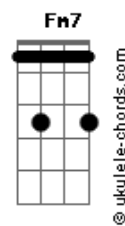

Marcos Bassul - Sambinha Bom À Bessa

tom:

Intro: **C**
F7M Fm7 Em7
A7 Dm7 G7
Gm7 C7 F7M Fm
Em7 A7 Dm7
G7 C7M G7

C7M A7
 Quem vem pro Bessa não vai embora

Dm7 Bbm
 Nem que eu peça
Dm7

A Praia do Bessa
G7 Em7
 É boa a beça

(**Ebm7 Dm7 Dbm7 C7M**)

C7M A7
 Quem vem pro Bessa não vai embora

Dm7 Bbm
 Nem que eu peça
Dm7

A Praia do Bessa
G7 Gm7 C7
 É boa a beça

F7M E7
 Boa pra ir de manhãzinha

Am7 A7
 E trazer pão para a vizinha
Dm7 G7

Boa para caminhar
Gm7 C7
 Pegar peixe eu não sei não

F7M E7
 Boa pra ver o Sol nascer

Am7 A7
 E ver a Lua aparecer
Dm7 G7

Boa para ver amigos
Gm7 C7
 Na esquina do tiozinho

Acordes

F7M Fm
 E pra receber o pessoal
Em7 A7 Dm7 G7 Gm7 C7
 Do Planalto Central do Brasil