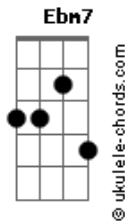

Marcos Bassul - Sambinha Bom À Bessa

tom:

Intro: **C**
F7M Fm7 Em7
A7 Dm7 G7
Gm7 C7 F7M Fm
Em7 A7 Dm7
G7 C7M G7

C7M A7
 Quem vem pro Bessa não vai embora

Dm7 Bbm
 Nem que eu peça
Dm7

A Praia do Bessa
G7 Em7
 É boa a beça

(**Ebm7 Dm7 Dbm7 C7M**)

C7M A7
 Quem vem pro Bessa não vai embora

Dm7 Bbm
 Nem que eu peça
Dm7

A Praia do Bessa
G7 Gm7 C7
 É boa a beça

F7M E7
 Boa pra ir de manhãzinha

Am7 A7
 E trazer pão para a vizinha
Dm7 G7

Boa para caminhar
Gm7 C7
 Pegar peixe eu não sei não

F7M E7
 Boa pra ver o Sol nascer

Am7 A7
 E ver a Lua aparecer
Dm7 G7

Boa para ver amigos
Gm7 C7
 Na esquina do tiozinho

Acordes

F7M Fm
 E pra receber o pessoal
Em7 A7 Dm7 G7 Gm7 C7
 Do Planalto Central do Brasil

F7M Fm
 Boa pra receber o pessoal
Em7 A7 Dm7 G7 C7M G7
 Do Planalto Central do Brasil

C7M
 Quem vem pro Bessa

F7M E7
 Boa pra ver e pra morar
Am7 A7

Boa pra ir e vir de lá
Dm7 G7

Boa pra dar uma voltinha
Gm7 C7
 Sentir a maresia