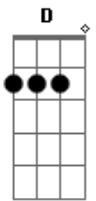

Em
Espero que venha meses anos
Fm
Talvez um filho ,casa no campo
Bm A Em
Ele falando,pai me empurra no balanço
Fm Bm A
Pai me empurra no balanço
Em
Espero que venha meses anos
Fm
Talvez um filho ,casa no campo
Bm A Em
Ele falando,pai me empurra no balanço
Fm Bm A
Pai me empurra no balanço

Em Fm
Mais o problema é você me diz aí qual é
Bm A
Se fica aqui , se decide logo ou mete o pé
Em Fm
O meu desejo tá ligada ce sabe qual é
Bm A

Você sabe qual é
Em Fm
Mais o problema é você me diz aí qual é
Bm A
Se fica aqui , se decide logo ou mete o pé
Em Fm
O meu desejo tá ligada ce sabe qual é
Bm A
Você sabe qual é

Em Fm
Não faz assim não , não me deixa aqui não
Bm A
Eu gosto quando fala besteira no meu ouvido que sensação
Em Fm
Não faz assim não ,não me esquece aqui não
Bm A
Eu gosto quando fala besteira no meu ouvido que sensação
Em Fm
Não faz assim não , não me deixa aqui não
Bm A
Eu gosto quando fala besteira no meu ouvido que sensação
Em Fm
Não faz assim não , não me esquece aqui não
Bm A
Eu gosto quando fala besteira no meu ouvido que sensação
Em Fm
Não faz assim não , não me deixa aqui não
Bm A
Eu gosto quando fala besteira no meu ouvido que sensação
Em Fm
Não faz assim não , não me esquece aqui não
Bm A
Eu gosto quando fala besteira no meu ouvido que sensação
Em Fm
Não faz assim não , não me esquece aqui não
Bm A
Eu gosto quando fala besteira no meu ouvido que sensação

Acordes

© ukulele-chords.com