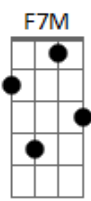

© ukulele-chords.com

© ukulele-chords.com