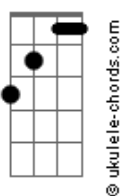

© ukulele-chords.com

Bb