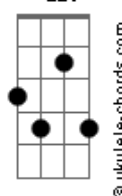

© ukulele-chords.com

Gb7