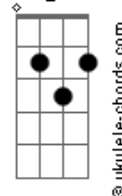

© ukulele-chords.com

G