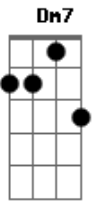

© ukulele-chords.com