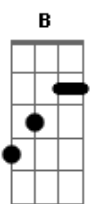

Marcos Almeida - Sê Valente

Tom: B

(com acordes na forma de Bb)

Capostrate na 1ª casa

Cm Gm

Desaprendi a ouvir, Dm7

O som da Tua boca, Eterno.

Cm Gm

Quis segurar o que eu fiz, Dm7

Me revirei no passado.

Eb Bb F

Não sei cantar, vem me ensinar agora.

Eb Bb F

Não sei calar, deixa eu te ouvir agora.

Cm Gm Dm7

Desaprendi a encarar a solidude da alma.

Lon lon lê lon Bb Eb

O medo se vai quando

F Gm

Ouçõ a voz do alto a me dizer: Bb Eb

Sê valente, Sê valente!

Acordes

© ukulele-chords.com

© ukulele-chords.com