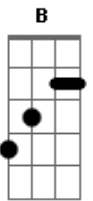

Marcos Almeida - Sê Valente

Tom: B

(com acordes na forma de Bb)

Capostrate na 1ª casa

Cm Gm

Desaprendi a ouvir, Dm7

O som da Tua boca, Eterno.

Cm Gm

Quis segurar o que eu fiz, Dm7

Me revirei no passado.

Eb Bb F

Não sei cantar, vem me ensinar agora.

Eb Bb F

Não sei calar, deixa eu te ouvir agora.

Cm Gm Dm7

Desaprendi a encarar a solidude da alma.

Lon lon lê lon Bb Eb

O medo se vai quando

F Gm

Ouçõ a voz do alto a me dizer: Bb Eb

Sê valente, Sê valente!

Acordes

© ukulele-chords.com

© ukulele-chords.com