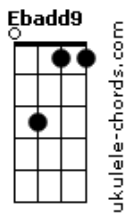

Marcos Almeida - Sê Valente!

tom: **B** (forma dos acordes no tom de **Bb**)
 Capostrate na 1ª casa

Desaprendi a ouvir **Cm Gm**
 O som da Tua boca, Eterno **Dm7**
 Quis segurar o que eu fiz **Cm Gm**
 Me revirei no passado **Dm7**
 Não sei cantar, vem me ensinar agora **Ebadd9 Bb F**
 Não sei calar, deixa eu te ouvir agora **Ebadd9 Bb F**

Desaprendi a encarar a solidude da alma **Cm Gm Dm7**
Cm Gm Dm7

Acordes

No abandono, o pavor, a insustentável fraqueza **Ebadd9 Bb F**
 Não sei ficar, ficar sozinho agora **Ebadd9 Bb F C C C**
 Eu tenho você, mas o meu medo estraga