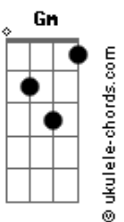

Marcos Almeida - Sê Valente!

tom: **B** (forma dos acordes no tom de **Bb**)
 Capostrate na 1ª casa

Desaprendi a ouvir **Cm Gm**
 O som da Tua boca, Eterno **Dm7**
 Quis segurar o que eu fiz **Cm Gm**
 Me revirei no passado **Dm7**
 Não sei cantar, vem me ensinar agora **Ebadd9 Bb F**
 Não sei calar, deixa eu te ouvir agora **Ebadd9 Bb F**

Desaprendi a encarar a solidude da alma **Cm Gm Dm7**
Cm Gm Dm7

Acordes

No abandono, o pavor, a insustentável fraqueza **Ebadd9 Bb F**
 Não sei ficar, ficar sozinho agora **Ebadd9 Bb F C C C**
 Eu tenho você, mas o meu medo estraga