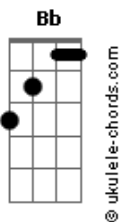

Marcos Almeida - Sê Valente!

tom: **B** (forma dos acordes no tom de **Bb**)
 Capostrate na 1ª casa

Desaprendi a ouvir **Cm Gm**
 O som da Tua boca, Eterno **Dm7**
 Quis segurar o que eu fiz **Cm Gm**
 Me revirei no passado **Dm7**
 Não sei cantar, vem me ensinar agora **Ebadd9 Bb F**
 Não sei calar, deixa eu te ouvir agora **Ebadd9 Bb F**

Desaprendi a encarar a solidude da alma **Cm Gm Dm7**
Cm Gm Dm7

Acordes

No abandono, o pavor, a insustentável fraqueza **Ebadd9 Bb F**
 Não sei ficar, ficar sozinho agora **Ebadd9 Bb F C C C**
 Eu tenho você, mas o meu medo estraga