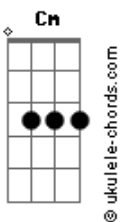

Marcos Almeida - Sê Valente!

tom: **B** (forma dos acordes no tom de **Bb**)
 Capostrate na 1ª casa

Desaprendi a ouvir **Cm Gm**
 O som da Tua boca, Eterno **Dm7**
 Quis segurar o que eu fiz **Cm Gm**
 Me revirei no passado **Dm7**
 Não sei cantar, vem me ensinar agora **Ebadd9 Bb F**
 Não sei calar, deixa eu te ouvir agora **Ebadd9 Bb F**

Desaprendi a encarar a solidude da alma **Cm Gm Dm7**
Cm Gm Dm7

Acordes

No abandono, o pavor, a insustentável fraqueza **Ebadd9 Bb F**
 Não sei ficar, ficar sozinho agora **Ebadd9 Bb F C C C**
 Eu tenho você, mas o meu medo estraga