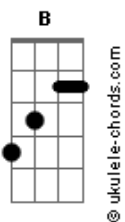

Marcos Almeida - Sê Valente!

tom: **B** (forma dos acordes no tom de **Bb**)
 Capostrate na 1ª casa

Desaprendi a ouvir **Cm Gm**
 O som da Tua boca, Eterno **Dm7**
 Quis segurar o que eu fiz **Cm Gm**
 Me revirei no passado **Dm7**
 Não sei cantar, vem me ensinar agora **Ebadd9 Bb F**
 Não sei calar, deixa eu te ouvir agora **Ebadd9 Bb F**

Desaprendi a encarar a solidude da alma **Cm Gm Dm7**
Cm Gm Dm7

Acordes

No abandono, o pavor, a insustentável fraqueza **Ebadd9 Bb F**
 Não sei ficar, ficar sozinho agora **Ebadd9 Bb F C C C**
 Eu tenho você, mas o meu medo estraga