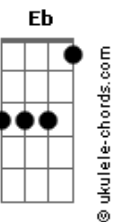

Marcos Almeida - Sê Valente!

tom: **B** (forma dos acordes no tom de **Bb**)
 Capostrate na 1ª casa

Desaprendi a ouvir **Cm Gm**
 O som da Tua boca, Eterno **Dm7**
 Quis segurar o que eu fiz **Cm Gm**
 Me revirei no passado **Dm7**
 Não sei cantar, vem me ensinar agora **Ebadd9 Bb F**
 Não sei calar, deixa eu te ouvir agora **Ebadd9 Bb F**

Desaprendi a encarar a solidude da alma **Cm Gm Dm7**
Cm Gm Dm7

Acordes

No abandono, o pavor, a insustentável fraqueza **Ebadd9 Bb F**
 Não sei ficar, ficar sozinho agora **Ebadd9 Bb F C C C**
 Eu tenho você, mas o meu medo estraga