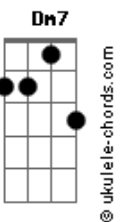

Marcos Almeida - Sê Valente!

tom: **B** (forma dos acordes no tom de **Bb**)
 Capostrate na 1ª casa

Desaprendi a ouvir **Cm Gm**
 O som da Tua boca, Eterno **Dm7**
 Quis segurar o que eu fiz **Cm Gm**
 Me revirei no passado **Dm7**
 Não sei cantar, vem me ensinar agora **Ebadd9 Bb F**
 Não sei calar, deixa eu te ouvir agora **Ebadd9 Bb F**

Desaprendi a encarar a solidude da alma **Cm Gm Dm7**
Cm Gm Dm7

Acordes

No abandono, o pavor, a insustentável fraqueza **Ebadd9 Bb F**
 Não sei ficar, ficar sozinho agora **Ebadd9 Bb F C C C**
 Eu tenho você, mas o meu medo estraga