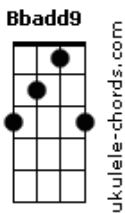

Marcos Almeida - Sê Valente!

tom: **B** (forma dos acordes no tom de **Bb**)
 Capostrate na 1ª casa

Desaprendi a ouvir **Cm Gm**
 O som da Tua boca, Eterno **Dm7**
 Quis segurar o que eu fiz **Cm Gm**
 Me revirei no passado **Dm7**
 Não sei cantar, vem me ensinar agora **Ebadd9 Bb F**
 Não sei calar, deixa eu te ouvir agora **Ebadd9 Bb F**

Desaprendi a encarar a solidude da alma **Cm Gm Dm7**
Cm Gm Dm7

Acordes

No abandono, o pavor, a insustentável fraqueza **Ebadd9 Bb F**
 Não sei ficar, ficar sozinho agora **Ebadd9 Bb F C C C**
 Eu tenho você, mas o meu medo estraga