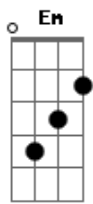

Marcos Almeida - Respirar

tom:

Intro: Em A C Bm7
Em A C D

Em7 A7
O tamanho do mundo
G Bm7
Tem o peso do amor
Em7 A7
A beleza do fruto
G Bm7
A doçura da flor
Em7 A7
Está nos olhos
G Bm7
Encontra a boca
Em7 A7
De quem procura
C Bm7 A
Saber amar

Em7 A7
Um sofrer tão profundo
G Bm7
Dói em quem se importou
Em7 A
Com os tais vagabundos
G Bm7
Pergunto, são Teus filhos, Senhor?
Em7 A
Se eu fecho os meus olhos
G Bm7
Me tempo a boca
Em7 A7
Não tenho altura
C Bm7 A
Pra respirar
C Bm7 A
Pra respirar

Em7
É por isso
Em7
O compromisso

C D
Que hoje eu faço com a vida

Em7 A
De poder ver
E dizer
C Bm7
Bem mais perto do seu ouvido

Em7
Que é tão raro
A
Ser tão frágil
C D
Para ambos os lados

Em7
Dessa mesa
A
Que é a história
C
Onde a gente
Bm7
Tentou criar
D
Um lugar bem mais calmo

G
Pra poder respirar
C Em D
E deixar respirar

G
Respirar
C G D
Deixar respirar

G
Respirar
C G
Deixar respirar

Respirar

[Final] Em A C Bm7

Acordes

© ukulele-chords.com

© ukulele-chords.com