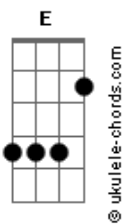

Marcos Almeida - Outono

tom:

Intro: **Dm** **Am** **C**
D **Am** **G**
Dm **Am** **G**

Am **Dm**
As folhas das plantas no chão
Am **Dm** **Em**
O vento soprando noutra direção
F **Gb** **G**
Tanto saber, desaprender

Pra ser de novo então
(**F7M** **Gb** **G**)

Am **Dm7**
As folhas das plantas no chão
Am7 **Dm**
O vento soprando noutra direção
F **Gb** **Dm**
Tanto saber, desaprender
G
Pra ser de novo então

F **G**
Tem que mudar pra não morrer
F **G**
Se não deixar findar o mesmo jeito de viver
F **G**
Não vai andar, se findará
F **E**

Acordes

Não vai valer tentar abrir
F **G**
As mesmas portas

F **G**
Chega outono é outro ponto
F **G**
Sigo na jornada
F **G**
Passo a passo eu me encontro
F
Amparado no seus braços
E7
Deus

(**Dm** **Am** **G** **Dm**)
(**Dm** **Am** **G**)