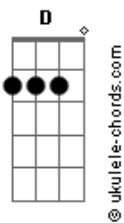

Marcos Almeida - Outono

tom:

Intro: **Dm** **Am** **C**
D **Am** **G**
Dm **Am** **G**

Am **Dm**
As folhas das plantas no chão
Am **Dm** **Em**
O vento soprando noutra direção
F **Gb** **G**
Tanto saber, desaprender

Pra ser de novo então
(**F7M** **Gb** **G**)

Am **Dm7**
As folhas das plantas no chão
Am7 **Dm**
O vento soprando noutra direção
F **Gb** **Dm**
Tanto saber, desaprender
G
Pra ser de novo então

F **G**
Tem que mudar pra não morrer
F **G**
Se não deixar findar o mesmo jeito de viver
F **G**
Não vai andar, se findará
F **E**

Acordes

Não vai valer tentar abrir
F **G**
As mesmas portas

F **G**
Chega outono é outro ponto
F **G**
Sigo na jornada
F **G**
Passo a passo eu me encontro
F
Amparado no seus braços
E7
Deus

(**Dm** **Am** **G** **Dm**)
(**Dm** **Am** **G**)

F **G**
Chega outono é outro ponto
F **G**
Sigo na jornada
F **G**
Passo a passo eu me encontro
F
Amparado no seus braços
E7
Deus

[Final] **Dm** **Am** **G** **Dm**
Dm **Am** **G** **Dm**
Dm **Am** **Dm**