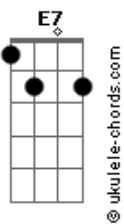

Marcos Almeida - Outono

tom:

Intro: **Dm** **Am** **C**
D **Am** **G**
Dm **Am** **G**

Am **Dm**
As folhas das plantas no chão
Am **Dm** **Em**
O vento soprando noutra direção
F **Gb** **G**
Tanto saber, desaprender

Pra ser de novo então
(**F7M** **Gb** **G**)

Am **Dm7**
As folhas das plantas no chão
Am7 **Dm**
O vento soprando noutra direção
F **Gb** **Dm**
Tanto saber, desaprender
G
Pra ser de novo então

F **G**
Tem que mudar pra não morrer
F **G**
Se não deixar findar o mesmo jeito de viver
F **G**
Não vai andar, se findará
F **E**

Acordes

Não vai valer tentar abrir
F **G**
As mesmas portas

F **G**
Chega outono é outro ponto
F **G**
Sigo na jornada
F **G**
Passo a passo eu me encontro
F
Amparado no seus braços
E7
Deus

(**Dm** **Am** **G** **Dm**)
(**Dm** **Am** **G**)

F **G**
Chega outono é outro ponto
F **G**
Sigo na jornada
F **G**
Passo a passo eu me encontro
F
Amparado no seus braços
E7
Deus

[Final] **Dm** **Am** **G** **Dm**
Dm **Am** **G** **Dm**
Dm **Am** **Dm**