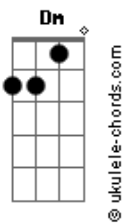

Marcos Almeida - Outono

tom:

Intro: **Dm** **Am** **C**
D **Am** **G**
Dm **Am** **G**

Am **Dm**
As folhas das plantas no chão
Am **Dm** **Em**
O vento soprando noutra direção
F **Gb** **G**
Tanto saber, desaprender

Pra ser de novo então
(**F7M** **Gb** **G**)

Am **Dm7**
As folhas das plantas no chão
Am7 **Dm**
O vento soprando noutra direção
F **Gb** **Dm**
Tanto saber, desaprender
G
Pra ser de novo então

F **G**
Tem que mudar pra não morrer
F **G**
Se não deixar findar o mesmo jeito de viver
F **G**
Não vai andar, se findará
F **E**

Acordes

Não vai valer tentar abrir
F **G**
As mesmas portas

F **G**
Chega outono é outro ponto
F **G**
Sigo na jornada
F **G**
Passo a passo eu me encontro
F
Amparado no seus braços
E7
Deus

(**Dm** **Am** **G** **Dm**)
(**Dm** **Am** **G**)

F **G**
Chega outono é outro ponto
F **G**
Sigo na jornada
F **G**
Passo a passo eu me encontro
F
Amparado no seus braços
E7
Deus

[Final] **Dm** **Am** **G** **Dm**
Dm **Am** **G** **Dm**
Dm **Am** **Dm**