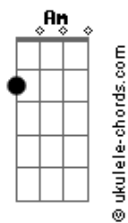

Marcos Almeida - Outono

tom:

Intro: **Dm** **Am** **C**
D **Am** **G**
Dm **Am** **G**

Am **Dm**
As folhas das plantas no chão
Am **Dm** **Em**
O vento soprando noutra direção
F **Gb** **G**
Tanto saber, desaprender

Pra ser de novo então
(**F7M** **Gb** **G**)

Am **Dm7**
As folhas das plantas no chão
Am7 **Dm**
O vento soprando noutra direção
F **Gb** **Dm**
Tanto saber, desaprender
G
Pra ser de novo então

F **G**
Tem que mudar pra não morrer
F **G**
Se não deixar findar o mesmo jeito de viver
F **G**
Não vai andar, se findará
F **E**

Acordes

Não vai valer tentar abrir
F **G**
As mesmas portas

F **G**
Chega outono é outro ponto
F **G**
Sigo na jornada
F **G**
Passo a passo eu me encontro
F
Amparado no seus braços
E7
Deus

(**Dm** **Am** **G** **Dm**)
(**Dm** **Am** **G**)

F **G**
Chega outono é outro ponto
F **G**
Sigo na jornada
F **G**
Passo a passo eu me encontro
F
Amparado no seus braços
E7
Deus

[Final] **Dm** **Am** **G** **Dm**
Dm **Am** **G** **Dm**
Dm **Am** **Dm**