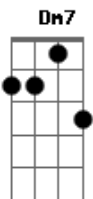

Marcony - Verdadeiro

Tom: F
Intro: 2x: Dm7 Gm7

Dm7
Conheço um verdadeiro homem
Gm7
Que está pronto prá ajudar
Dm7
Dar vida a quem está morto
Gm7
E pensa estar vivo e não está
Bb7
E acha que é rei
C7
E não consegue ser ninguém
Bb7
Querendo ser alguém
C7 Dm7 Gm7 C7 Dm7
Mas não consegue mais sorrir

Dm7
contudo, todavia,
Gm7
Não consegue ordenar
Dm7
A sua própria vida
Gm7
E nem sabendo aonde está
Bb7
E mesmo assim

C7
Não consegue enxergar
Bb7
E mesmo assim
C7 Dm7
Não querendo aceitar

Bb7
E mesmo assim
C7
Não consegue enxergar
Bb7
E mesmo assim
C7 Dm7 Gm7 C7 Dm7 Em7
Não querendo aceitar

(coro)
F C
somente Deus
Dm7 Bb
pode dar a solução
F C
e dar a luz
Dm7 Bb
na imensa escuridão
F C
deixa somente
Bb
Jesus agir

Acordes

© ukulele-chords.com

© ukulele-chords.com

© ukulele-chords.com

© ukulele-chords.com