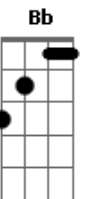

© ukulele-chords.com