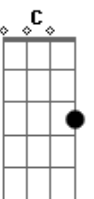

© ukulele-chords.com