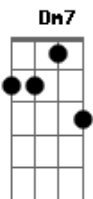

© ukulele-chords.com

© ukulele-chords.com