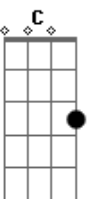

© ukulele-chords.com