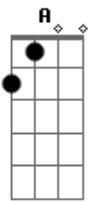

© ukulele-chords.com