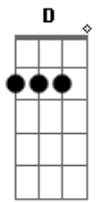

Marconi Turci - Tributo a

tom:

Intro: D D D A
D C

D C D
Hoje voce partiu e deixou saudades
D C D
Fica no chão aquela sua pegada
D C D
Mostrando o caminho espinhoso e verdadeiro

(D C G)

D C G D
Como é bom e humano formidavel viver como viveu
D C D D
Não relembro amargurado nem choro desconsolado o erro meu

Acordes

© ukulele-chords.com