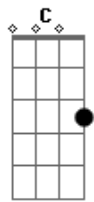

Marconi Turci - Tributo a

tom:

Intro: D D D A
D C

D C D
Hoje voce partiu e deixou saudades
D C D
Fica no chão aquela sua pegada
D C D
Mostrando o caminho espinhoso e verdadeiro

(D C G)

D C G D
Como é bom e humano formidavel viver como viveu
D C D D
Não relembro amargurado nem choro desconsolado o erro meu

Acordes

© ukulele-chords.com

© ukulele-chords.com

© ukulele-chords.com

© ukulele-chords.com

(D C G)

D C G
D C G
Eu olho o futuro com esperança e otimismo o amanhã começa hoje
D C G
D C G
Eu olho o futuro com esperança e otimismo o amanhã começa
Agora
D C G
D C G
Eu olho o futuro com esperança e otimismo o amanhã começa hoje
D C G
D C G
Eu olho o futuro com esperança e otimismo o amanhã começa
Agora