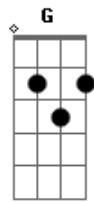

Marconi Turci - Tributo a

tom:

Intro: D D D A
D C

D C D
Hoje voce partiu e deixou saudades
D C D
Fica no chão aquela sua pegada
D C D
Mostrando o caminho espinhoso e verdadeiro

(D C G)

D C G D
Como é bom e humano formidavel viver como viveu
D C D D
Não relembro amargurado nem choro desconsolado o erro meu

Acordes

© ukulele-chords.com

© ukulele-chords.com

© ukulele-chords.com

© ukulele-chords.com

(D C G)

D C G
D C G
Eu olho o futuro com esperança e otimismo o amanhã começa hoje
D C G
D C G
Eu olho o futuro com esperança e otimismo o amanhã começa
Agora
D C G
D C G
Eu olho o futuro com esperança e otimismo o amanhã começa hoje
D C G
D C G
Eu olho o futuro com esperança e otimismo o amanhã começa
Agora