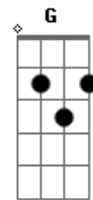

© ukulele-chords.com