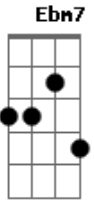

© ukulele-chords.com

C D
Veja os troncos de outros reis
Em
Dobrados ao chão
G
Até meu coração se deu
C D
Eita, tudo se rendeu
Em
Quem não louvará?
G
Quem não temerá o rei?

[Ponte]

C D
Importa que Ele cresça
Em G C
Maior que toda sombra que a gente projetou
D Em G
Importa que Ele seja o único Senhor
C D
Importa que Ele cresça
Em G C
Maior que toda sombra que a gente projetou
D Ebn7 Em7 G
Importa que ele seja o unico senhor