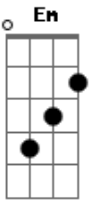

© ukulele-chords.com