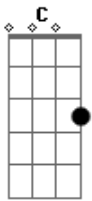

© ukulele-chords.com