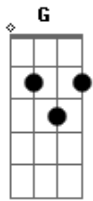

Marco Telles - Único

tom:

Intro: G D Em7 G
G D Em7 G

C D
Veja a vida está tão perto
Em G
Prove, a paz não está tão longe
C D
Cadê as sombras que nos seguiam?
Em G
Quebrou o cristal do nosso orgulho
C D
Ao chão
Em
Ao chão
C D
Veja a vida esta tão perto
Em G
Prove a paz não esta tão longe
C D
Cadê as sombra que nos seguiam?
Em G
Quebrou o cristal do nosso orgulho

[Refrão]

Acordes

© ukulele-chords.com