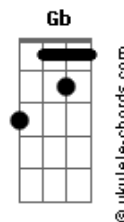

Marco Prezotto - Companhia Minha

tom:
Em (forma dos acordes no tom de **Em**)
Afinação: **Eb Ab Db Gb Bb Eb**
G Cadd9

Quem tem muitos amores que me diga
Em7 Cadd9
Qual deles te acompanha aonde for?
G Cadd9
Tenha alguém para compartilhar
Em7 D
As novas que te faz sorrir e chorar
Cadd9 D Em7 D
Quando você alcança aquilo que sonhou
Cadd9 D Em7 D
Fico feliz de ser quem te ajudou

G
Companhia minha
D
Me diz o que te fascina
Em7
Férias nas Maldivas
Cadd9 D
Ou um lanche no bar da esquina
Cadd9 G D
Estarei sempre com você

G
Companhia minha
Bm7
Pra que tantas rixas?
C
Quero me sentir amado
G D
Mudo até de penteado
Cadd9
Para você
G D G
A minha companhia

G Cadd9
Quem tem poucas feridas que me diga
Em7 Cadd9
Qual é a cura que você buscou?
G Cadd9
Admito que não procurei mas tentei
Em7 D
Esconder aquilo que você iluminou
Cadd9 D Em7 D
Quando você alcança o meu coração
Cadd9 D Em7 D
Sinto que a falta era conexão

G
Companhia minha
D
Me diz o que te fascina
Em7
Férias nas Maldivas
Cadd9 D
Ou um lanche no bar da esquina
Cadd9 G D

Acordes

Estarei sempre com você

G
Companhia minha
Bm7
Pra que tantas rixas?
C
Quero me sentir amado
G D
Mudo até de penteado
Cadd9
Para você
G D Cadd9
A minha companhia
Em7
Companhia minha
Bm7
Me salvou de tantas frias
Am7
Quando as mãos tremem fico sem
B7
Saber o que fazer

Em7
Me sinto amargurado
Bm7
De ter só observado
Am7
Como tenho coragem de ainda
B7
Estar do seu lado?

Cadd9 D Em7 D
Quando você alcança aquilo que sonhou
Cadd9 D
Fico feliz

G
Companhia minha
D
Me diz o que te fascina
Em7
Férias nas Maldivas
Cadd9 D
Ou um lanche no bar da esquina
Cadd9 G D
Estarei sempre com você

G
Companhia minha
Bm7
Pra que tantas rixas?
C
Quero me sentir amado
G D
Mudo até de penteado
Cadd9
Para você
G D G
A minha companhia

Cadd9 D Em7 D
Quando você alcança aquilo que sonhou
Cadd9 D G
Fico feliz