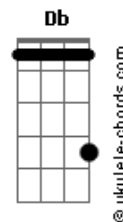

Marco Prezotto - Companhia Minha

tom:
Em (forma dos acordes no tom de **Em**)
Afinação: **Eb Ab Db Gb Bb Eb**
G Cadd9

Quem tem muitos amores que me diga
Em7 Cadd9
Qual deles te acompanha aonde for?
G Cadd9
Tenha alguém para compartilhar
Em7 D
As novas que te faz sorrir e chorar
Cadd9 D Em7 D
Quando você alcança aquilo que sonhou
Cadd9 D Em7 D
Fico feliz de ser quem te ajudou

G
Companhia minha
D
Me diz o que te fascina
Em7
Férias nas Maldivas
Cadd9 D
Ou um lanche no bar da esquina
Cadd9 G D
Estarei sempre com você

G
Companhia minha
Bm7
Pra que tantas rixas?
C
Quero me sentir amado
G D
Mudo até de penteado
Cadd9
Para você
G D G
A minha companhia

G Cadd9
Quem tem poucas feridas que me diga
Em7 Cadd9
Qual é a cura que você buscou?
G Cadd9
Admito que não procurei mas tentei
Em7 D
Esconder aquilo que você iluminou
Cadd9 D Em7 D
Quando você alcança o meu coração
Cadd9 D Em7 D
Sinto que a falta era conexão

G
Companhia minha
D
Me diz o que te fascina
Em7
Férias nas Maldivas
Cadd9 D
Ou um lanche no bar da esquina
Cadd9 G D

Acordes

Estarei sempre com você

G
Companhia minha
Bm7
Pra que tantas rixas?
C
Quero me sentir amado
G D
Mudo até de penteado
Cadd9
Para você
G D Cadd9
A minha companhia
Em7
Companhia minha
Bm7
Me salvou de tantas frias
Am7
Quando as mãos tremem fico sem
B7
Saber o que fazer

Em7
Me sinto amargurado
Bm7
De ter só observado
Am7
Como tenho coragem de ainda
B7
Estar do seu lado?

Cadd9 D Em7 D
Quando você alcança aquilo que sonhou
Cadd9 D
Fico feliz

G
Companhia minha
D
Me diz o que te fascina
Em7
Férias nas Maldivas
Cadd9 D
Ou um lanche no bar da esquina
Cadd9 G D
Estarei sempre com você

G
Companhia minha
Bm7
Pra que tantas rixas?
C
Quero me sentir amado
G D
Mudo até de penteado
Cadd9
Para você
G D G
A minha companhia

Cadd9 D Em7 D
Quando você alcança aquilo que sonhou
Cadd9 D G
Fico feliz