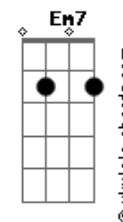

Marco Prezotto - Companhia Minha

tom:
Em (forma dos acordes no tom de **Em**)
Afinação: **Eb Ab Db Gb Bb Eb**
G Cadd9

Quem tem muitos amores que me diga
Em7 Cadd9
Qual deles te acompanha aonde for?
G Cadd9
Tenha alguém para compartilhar
Em7 D
As novas que te faz sorrir e chorar
Cadd9 D Em7 D
Quando você alcança aquilo que sonhou
Cadd9 D Em7 D
Fico feliz de ser quem te ajudou

G
Companhia minha
D
Me diz o que te fascina
Em7
Férias nas Maldivas
Cadd9 D
Ou um lanche no bar da esquina
Cadd9 G D
Estarei sempre com você

G
Companhia minha
Bm7
Pra que tantas rixas?
C
Quero me sentir amado
G D
Mudo até de penteado
Cadd9
Para você
G D G
A minha companhia

G Cadd9
Quem tem poucas feridas que me diga
Em7 Cadd9
Qual é a cura que você buscou?
G Cadd9
Admito que não procurei mas tentei
Em7 D
Esconder aquilo que você iluminou
Cadd9 D Em7 D
Quando você alcança o meu coração
Cadd9 D Em7 D
Sinto que a falta era conexão

G
Companhia minha
D
Me diz o que te fascina
Em7
Férias nas Maldivas
Cadd9 D
Ou um lanche no bar da esquina
Cadd9 G D

Acordes

Estarei sempre com você

G
Companhia minha
Bm7
Pra que tantas rixas?
C
Quero me sentir amado
G D
Mudo até de penteado
Cadd9
Para você
G D Cadd9
A minha companhia
Em7
Companhia minha
Bm7
Me salvou de tantas frias
Am7
Quando as mãos tremem fico sem
B7
Saber o que fazer

Em7
Me sinto amargurado
Bm7
De ter só observado
Am7
Como tenho coragem de ainda
B7
Estar do seu lado?

Cadd9 D Em7 D
Quando você alcança aquilo que sonhou
Cadd9 D
Fico feliz

G
Companhia minha
D
Me diz o que te fascina
Em7
Férias nas Maldivas
Cadd9 D
Ou um lanche no bar da esquina
Cadd9 G D
Estarei sempre com você

G
Companhia minha
Bm7
Pra que tantas rixas?
C
Quero me sentir amado
G D
Mudo até de penteado
Cadd9
Para você
G D G
A minha companhia

Cadd9 D Em7 D
Quando você alcança aquilo que sonhou
Cadd9 D G
Fico feliz