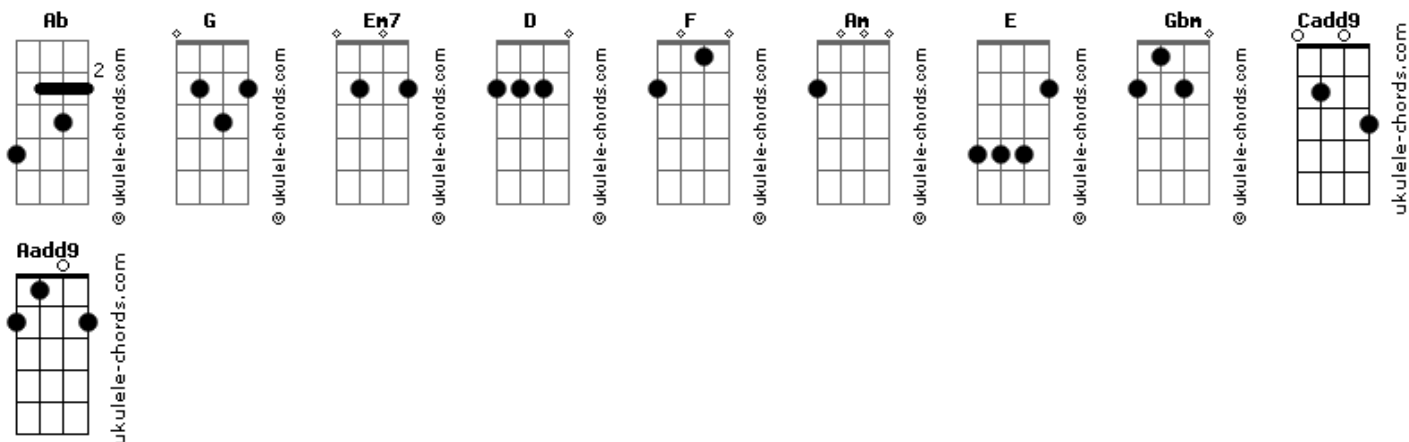

Marco Mengoni - L'Essenziale

tom:
 Capostraste na 1ª casa
 Intro: G Cadd9

G
 Sostengono gli eroi
 Cadd9
 Se il gioco si fa duro, è da giocare!
 G
 Beati loro poi
 Cadd9
 Se scambiano le offese con il bene
 G
 Succede anche a noi
 Cadd9
 Di far la guerra ambire e poi alla pace
 Em7
 E nel silenzio mio
 Cadd9
 Anullo ogni tuo singolo dolore
 G Em7 Cadd9
 Per apprezzare quello che
 G Em7 Cadd9
 Non ho saputo scegliere

G
 E mentre il mondo cade a pezzi
 D
 Io compongo nuovi spazi
 Em7
 E desideri che
 Cadd9
 Appartengono anche a te
 F
 Che da sempre sei per me
 G
 L'essenziale

G
 Non accetterò
 Cadd9
 Un altro errore di valutazione
 Em7
 L'amore è in grado di
 Cadd9
 Celarsi dietro amabili parole
 G Em7 Cadd9
 Che ho pronunciato prima che
 G Em7 Cadd9
 Fossero vuote e stupide

Acordes

G
 E mentre il mondo cade a pezzi
 D
 Io compongo nuovi spazi
 Em7
 E desideri che
 Cadd9
 Appartengono anche a te
 G
 Mentre il mondo cade a pezzi
 G
 Mi allontanano dagli eccessi
 Em7
 Dalle cattive abitudini
 Cadd9
 E tornerò all'origine
 F
 E torno a te che sei per me
 Am
 L'essenziale

F
 L'amore non segue le logiche
 E
 Ti toglie il respiro e la sete
 [Solo] Aadd9 E Gbm D

Aadd9
 Mentre il mondo cade a pezzi
 E
 Io compongo nuovi spazi
 Gbm
 E desideri che
 D
 Appartengono anche a te